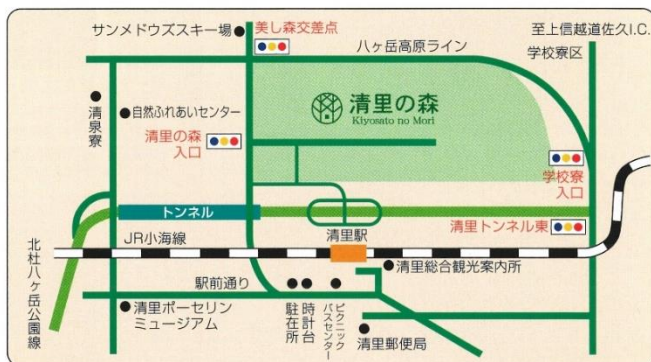

会場

清里の森管理センター付近 (会場・アクセスは裏面参照)

山梨県北杜市高根町清里3545-1 TEL:0551-48-3151

入場無料

木質バイオマスコーナー

○展示内容

- ・薪ストーブ
- ・ペレットストーブ
- ・アウトドア関係
(焼き台アウトドアスタンド等)
- ・木質ペレット燃料
- ・薪割機・チェーンソー
- ・周辺小物
- ・スウェーデントーチ

- ・薪づくり体験

など

モツくん

山梨県産材普及
トレードキャラクター

豚汁、コーヒー
等の販売も行って
いるよ！
ぜひ足を運んで
ね！

木工体験コーナー

- ・オルゴール作り
- ・ペンスタンド作り
- ・パズル作り
- ・子供用組立椅子作り
- ・カンナ屑アート

スポーツ アクティビティ

- ・ディスクゴルフ
- ・パークゴルフ
- ・テニス
- ・アスレチック

清里地区の宿泊施設や
レストラン等を利用し、
スタンプを2枚ゲット
すると、フェア中に限
りスポーツアクティビ
ティ及び木工体験の
1,000円引きクーポン
を使えます！
(裏面2020清里の森
スタンプラリー参照)

清里の森 アクセスマップ

清里の森エリア内地図
※赤丸が開催エリア

スタンプラリー

Let's sports!

2020 清里の森

Let's enjoy!

スタンプラリー