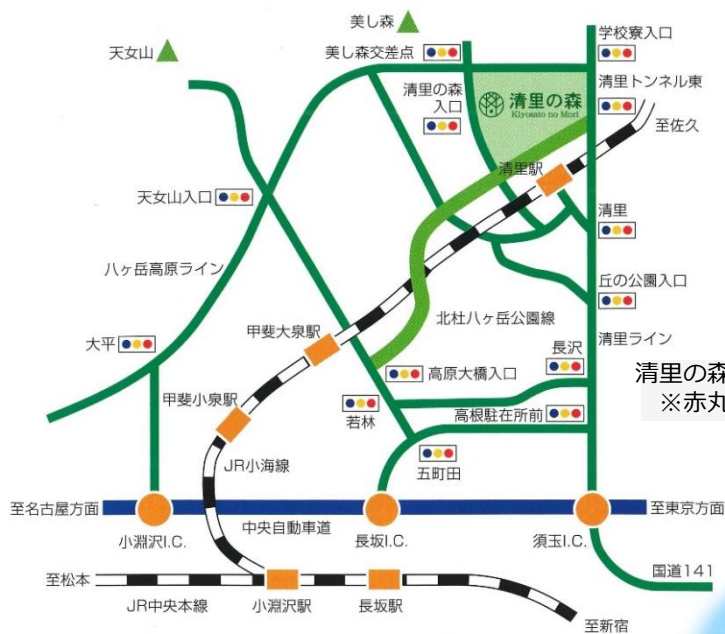

会場

清里の森管理センター付近 (会場・アクセスは裏面参照)

山梨県北杜市高根町清里3545-1 TEL:0551-48-3151

入場無料

木質バイオマスコーナー

○展示内容

- ・薪ストーブ
- ・ペレットストーブ
- ・アウトドア関係
(焼き台アウトドアスタンド等)
- ・木質ペレット燃料
- ・薪割機・チェーンソー
- ・周辺小物
- ・スウェーデントーチ

- ・薪づくり体験

など

モツくん

山梨県産材普及
トレードキャラクター

豚汁、コーヒー
等の販売も行って
いるよ！
ぜひ足を運んで
ね！

木工体験コーナー

- ・オルゴール作り
- ・ペンスタンド作り
- ・パズル作り
- ・子供用組立椅子作り
- ・カンナ屑アート

スポーツ アクティビティ

- ・ディスクゴルフ
- ・パークゴルフ
- ・テニス
- ・アスレチック

清里地区の宿泊施設や
レストラン等を利用し、
スタンプを2枚ゲット
すると、フェア中に限
りスポーツアクティビ
ティ及び木工体験の
1,000円引きクーポン
を使えます！
(裏面2020清里の森
スタンプラリー参照)

清里の森 アクセスマップ

清里の森エリア内地図
※赤丸が開催エリア

スタンプラリー

Let's sports!

2020 清里の森

Let's enjoy!

スタンプラリー