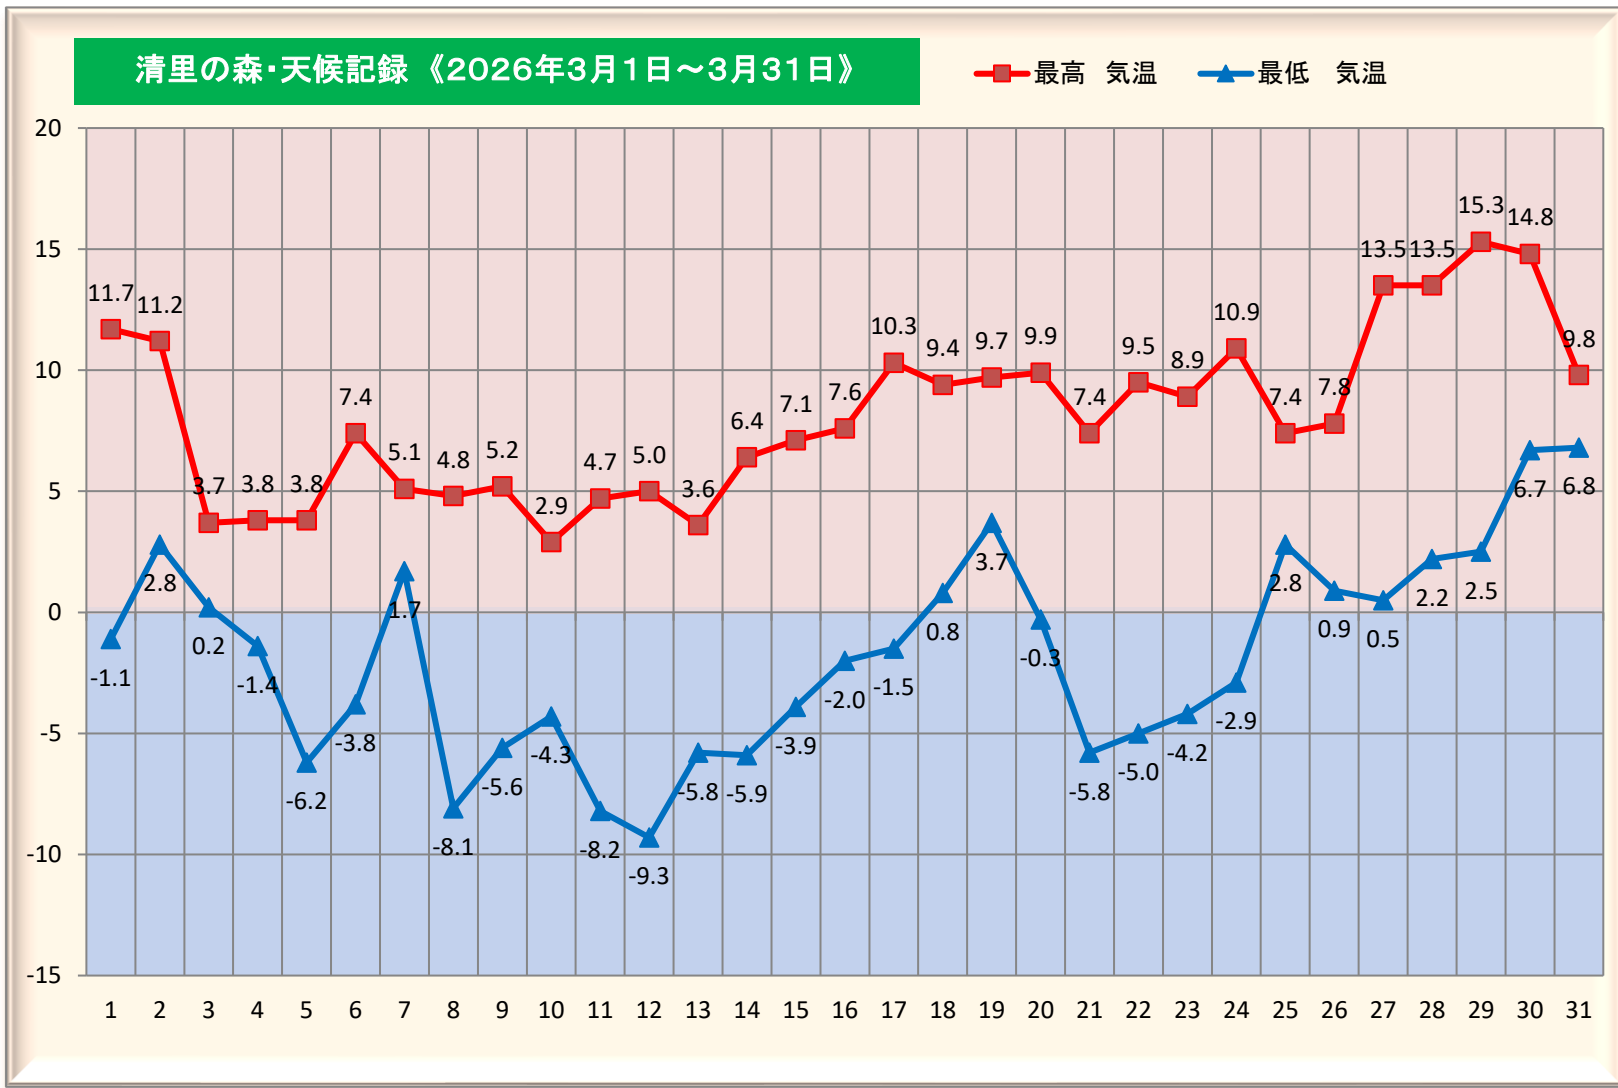

3月

晴れ
 曇
 雨
 雪
 / 時々
 → 後
 ■ 観測地 / 清里の森管理センター

日	天気	最高気温	最低気温
1		11.7	-1.1
2		11.2	2.8
3		3.7	0.2
4		3.8	-1.4
5		3.8	-6.2
6		7.4	-3.8
7		5.1	1.7
8		4.8	-8.1
9		5.2	-5.6
10		2.9	-4.3
11		4.7	-8.2
12		5.0	-9.3
13		3.6	-5.8
14		6.4	-5.9
15		7.1	-3.9
16		7.6	-2.0
17		10.3	-1.5
18		9.4	0.8
19		9.7	3.7
20		9.9	-0.3
21		7.4	-5.8
22		9.5	-5.0
23		8.9	-4.2
24		10.9	-2.9
25		7.4	2.8
26		7.8	0.9
27		13.5	0.5
28		13.5	2.2
29		15.3	2.5
30		14.8	6.7
31		9.8	6.8
平均		8.1	-1.7

降雪日数	積雪日	積雪量(cm)
	3月3日	0
	3月9日	2