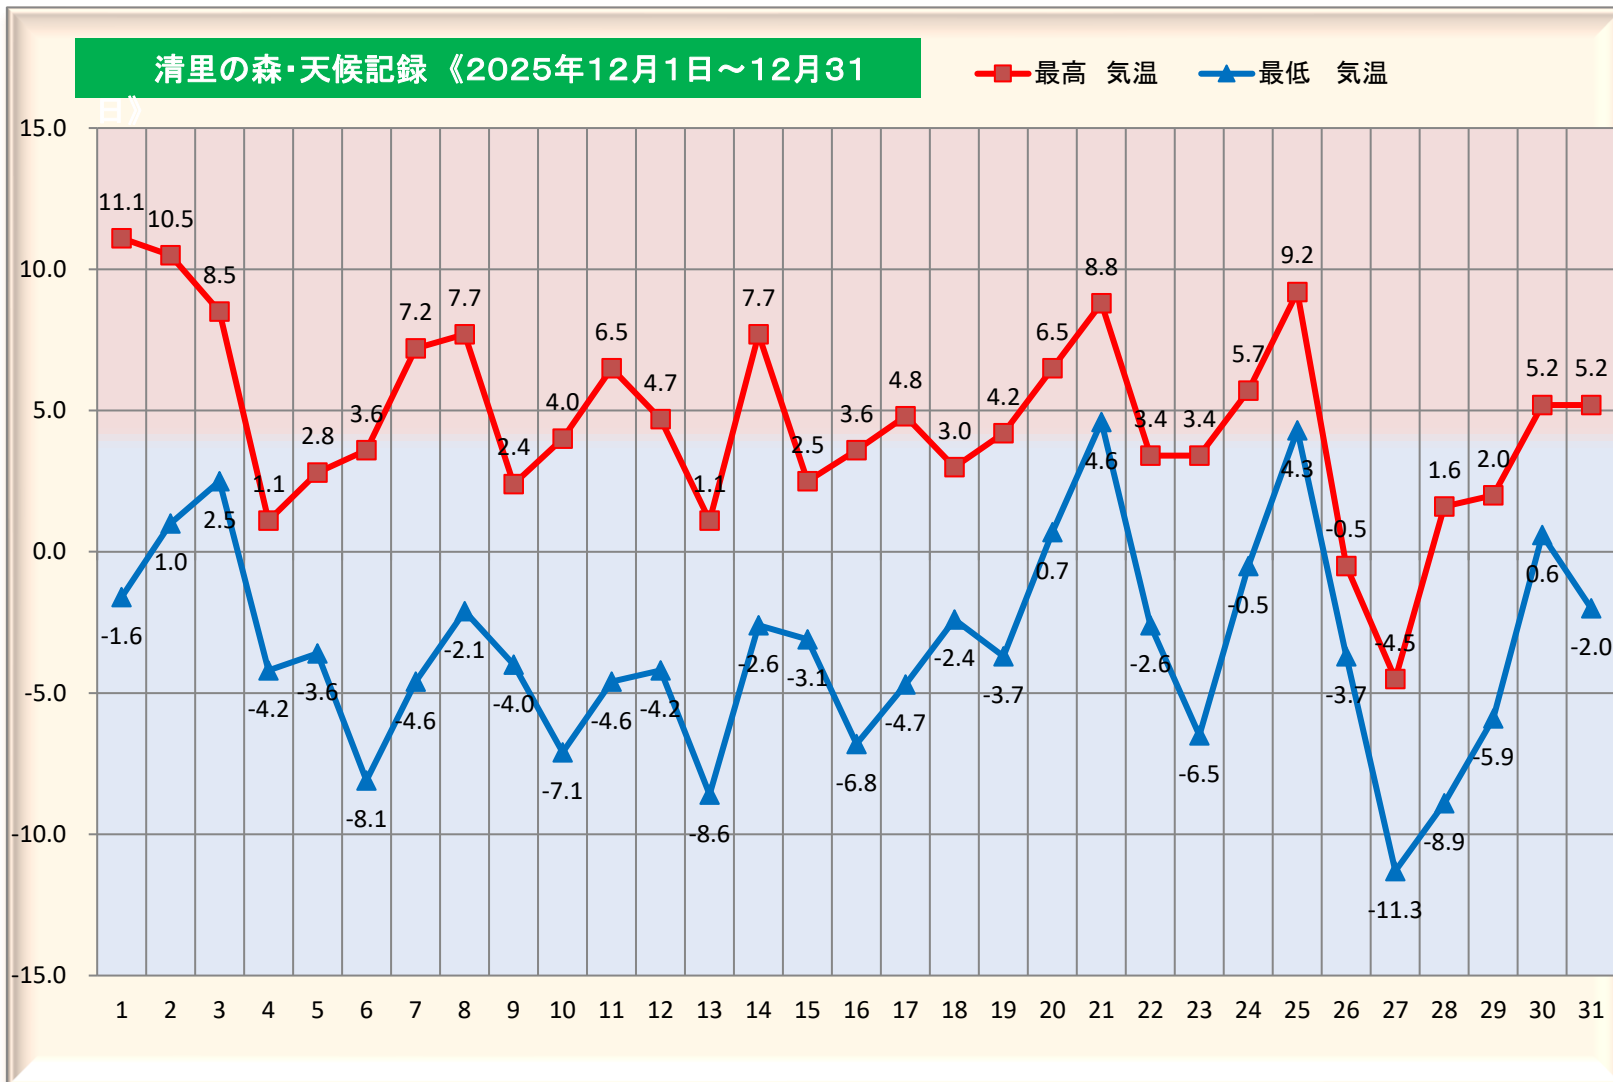

# 12月

晴れ
 曇
 雨
 雪
 / 時々
 → 後

■ 観測地 / 清里の森管理センター

日	天気	最高気温	最低気温
1		11.1	-1.6
2		10.5	1.0
3		8.5	2.5
4		1.1	-4.2
5	/	2.8	-3.6
6		3.6	-8.1
7		7.2	-4.6
8		7.7	-2.1
9		2.4	-4.0
10		4.0	-7.1
11		6.5	-4.6
12		4.7	-4.2
13		1.1	-8.6
14	→	7.7	-2.6
15		2.5	-3.1
16		3.6	-6.8
17	→	4.8	-4.7
18		3.0	-2.4
19		4.2	-3.7
20		6.5	0.7
21	/	8.8	4.6
22		3.4	-2.6
23		3.4	-6.5
24		5.7	-0.5
25	→	9.2	4.3
26		-0.5	-3.7
27		-4.5	-11.3
28		1.6	-8.9
29		2.0	-5.9
30		5.2	0.6
31		5.2	-2.0
平均		4.8	-3.5

降雪日数	降雪日	降雪量(cm)
	12月5日	0
	12月26日	0.5