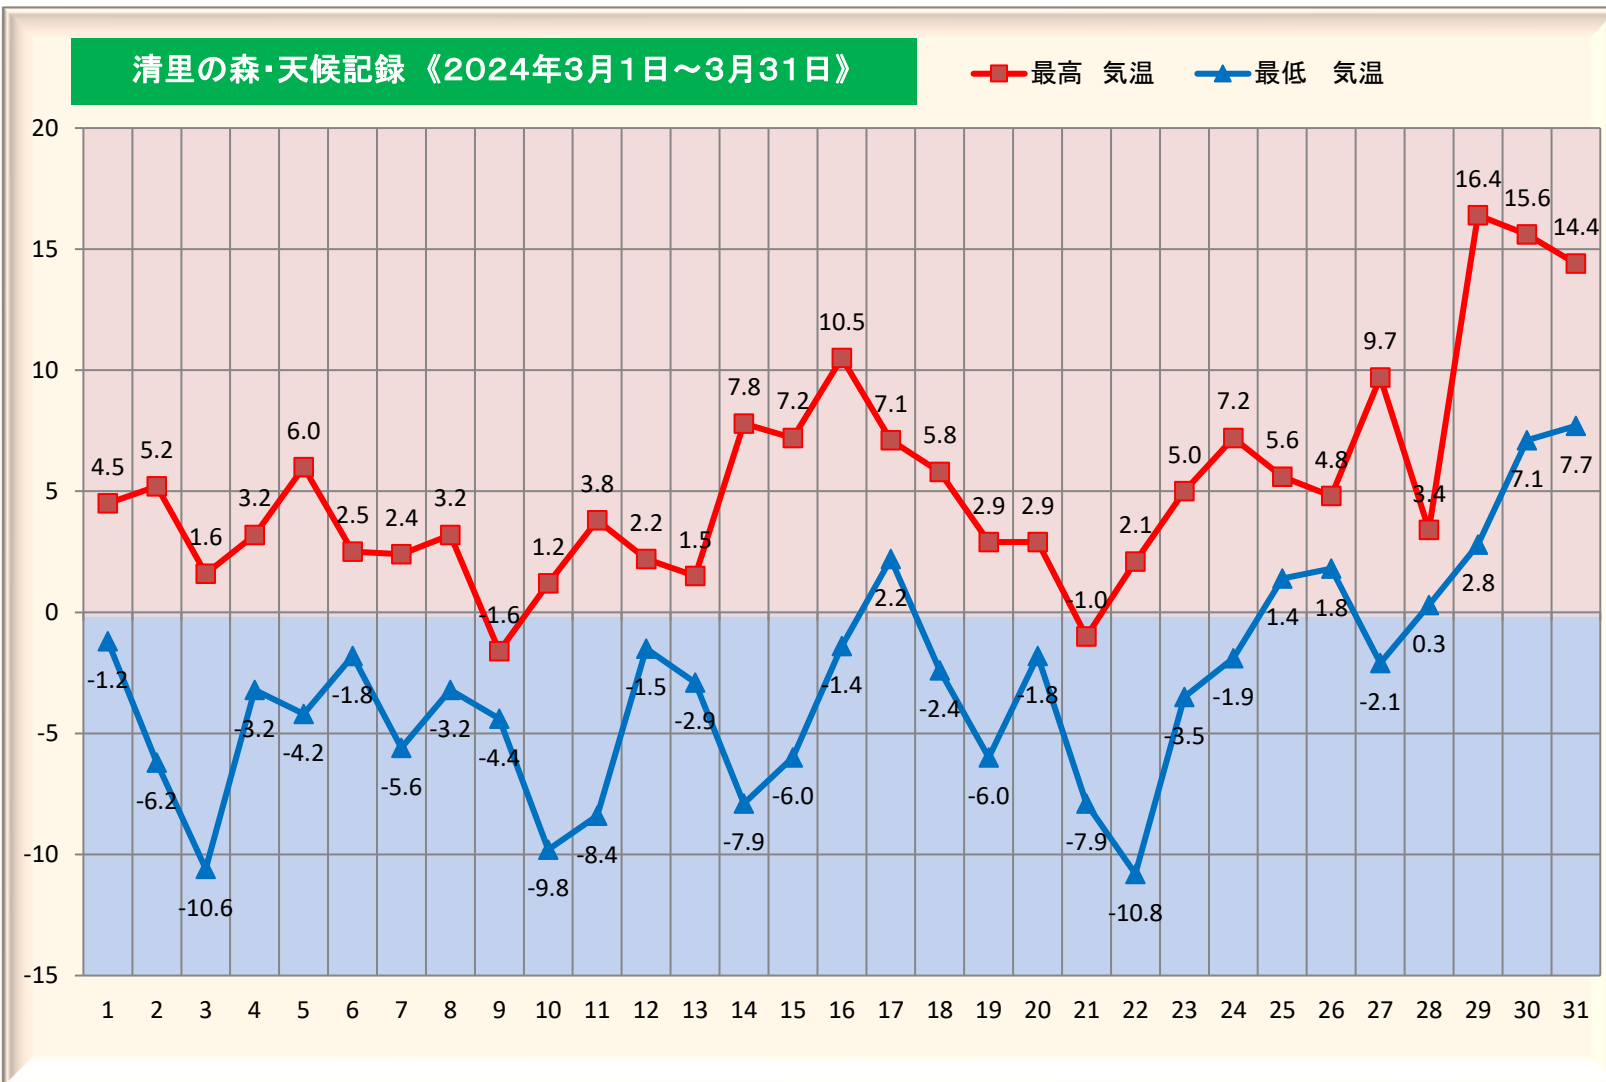

# 3月

晴れ
 曇
 雨
 雪
 / 時々
 → 後
 ■ 観測地 / 清里の森管理センター

日	天気	最高気温	最低気温
1		4.5	-1.2
2		5.2	-6.2
3		1.6	-10.6
4		3.2	-3.2
5		6.0	-4.2
6		2.5	-1.8
7		2.4	-5.6
8		3.2	-3.2
9		-1.6	-4.4
10		1.2	-9.8
11		3.8	-8.4
12		2.2	-1.5
13		1.5	-2.9
14		7.8	-7.9
15		7.2	-6.0
16		10.5	-1.4
17		7.1	2.2
18		5.8	-2.4
19		2.9	-6.0
20		2.9	-1.8
21		-1.0	-7.9
22		2.1	-10.8
23		5.0	-3.5
24		7.2	-1.9
25		5.6	1.4
26		4.8	1.8
27		9.7	-2.1
28		3.4	0.3
29		16.4	2.8
30		15.6	7.1
31		14.4	7.7
平均		5.3	-2.9

降雪日数	積雪日	積雪量(cm)
	3月5日	15
	3月12日	15
	3月20日	7
	3月23日	10