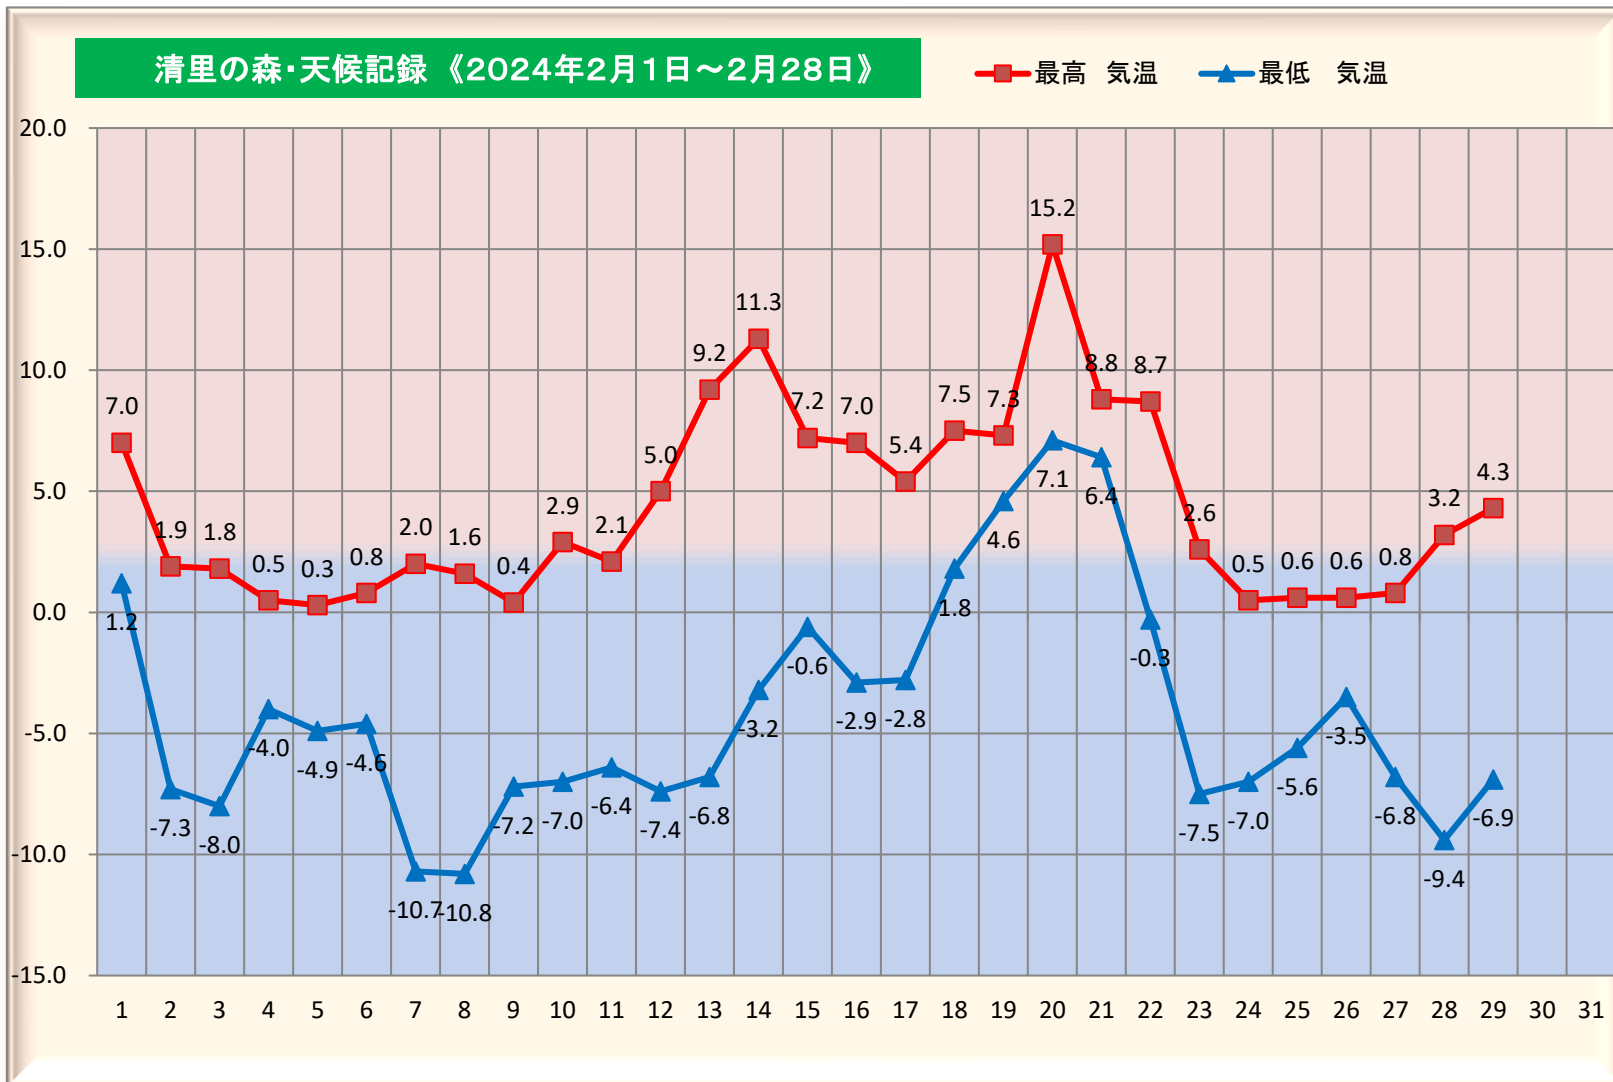

2月

晴れ

曇

雨

雪

時々

→ 後

■ 観測地 / 清里の森管理センター

日	天気	最高気温	最低気温
1		7.0	1.2
2		1.9	-7.3
3		1.8	-8.0
4		0.5	-4.0
5		0.3	-4.9
6		0.8	-4.6
7		2.0	-10.7
8		1.6	-10.8
9		0.4	-7.2
10		2.9	-7.0
11		2.1	-6.4
12		5.0	-7.4
13		9.2	-6.8
14		11.3	-3.2
15		7.2	-0.6
16		7.0	-2.9
17		5.4	-2.8
18		7.5	1.8
19		7.3	4.6
20		15.2	7.1
21		8.8	6.4
22		8.7	-0.3
23		2.6	-7.5
24		0.5	-7.0
25		0.6	-5.6
26		0.6	-3.5
27		0.8	-6.8
28		3.2	-9.4
29		4.3	-6.9
30	-		
31	-		
平均		4.5	-4.3

降雪日数	降雪日	降雪量(cm)
	5日	20
	6日	15
	23日	7
	25日	40
	29日	30