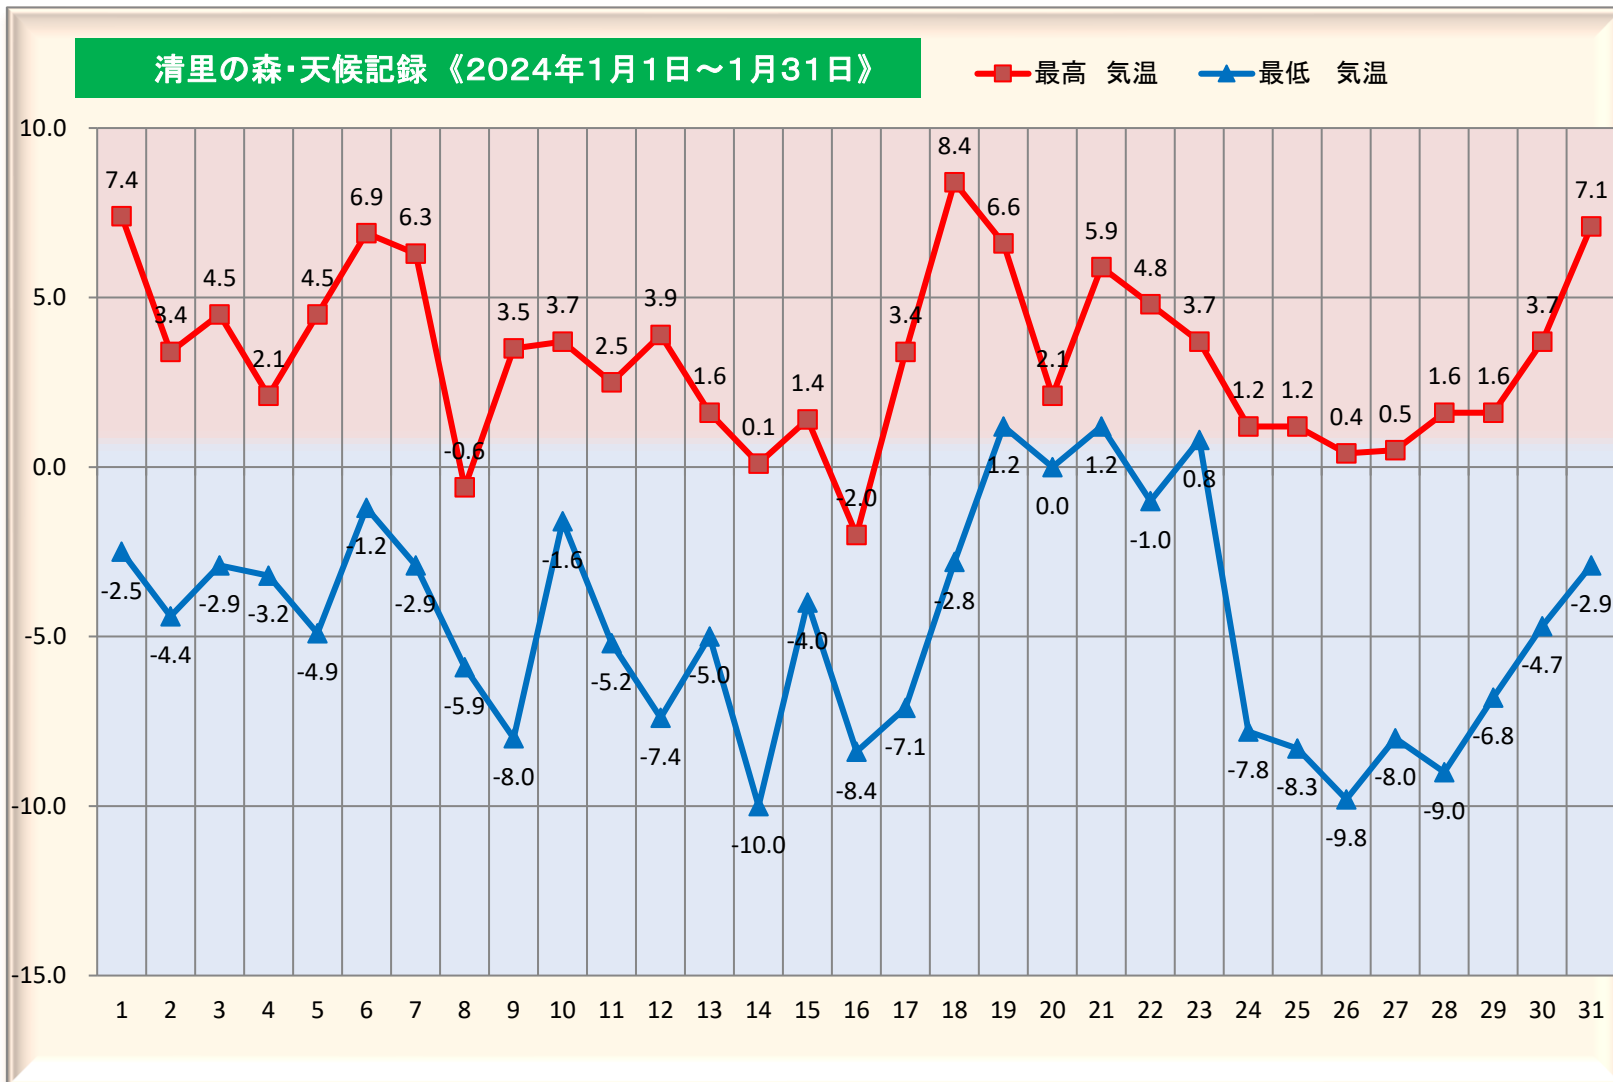

1月

晴れ

曇

雨

雪

時々

→ 後

■観測地／清里の森管理センター

日	天気	最高気温	最低気温
1		7.4	-2.5
2		3.4	-4.4
3		4.5	-2.9
4		2.1	-3.2
5		4.5	-4.9
6		6.9	-1.2
7		6.3	-2.9
8		-0.6	-5.9
9		3.5	-8.0
10		3.7	-1.6
11		2.5	-5.2
12		3.9	-7.4
13		1.6	-5.0
14		0.1	-10.0
15		1.4	-4.0
16		3.4	-7.1
17		6.6	-2.8
18		8.4	-1.2
19		2.1	0.0
20		5.9	1.2
21		4.8	-1.0
22		3.7	0.8
23		1.2	-7.8
24		1.2	-8.3
25		0.4	-9.8
26		0.5	-8.0
27		1.6	-9.0
28		1.6	-6.8
29		3.7	-4.7
30		7.1	-2.9
31		7.1	-2.9
平均		3.3	-4.6

降雪日数	降雪日	降雪量(cm)
	1月3日	5
	1月7日	0.5
	1月13日	2
	1月20日	5