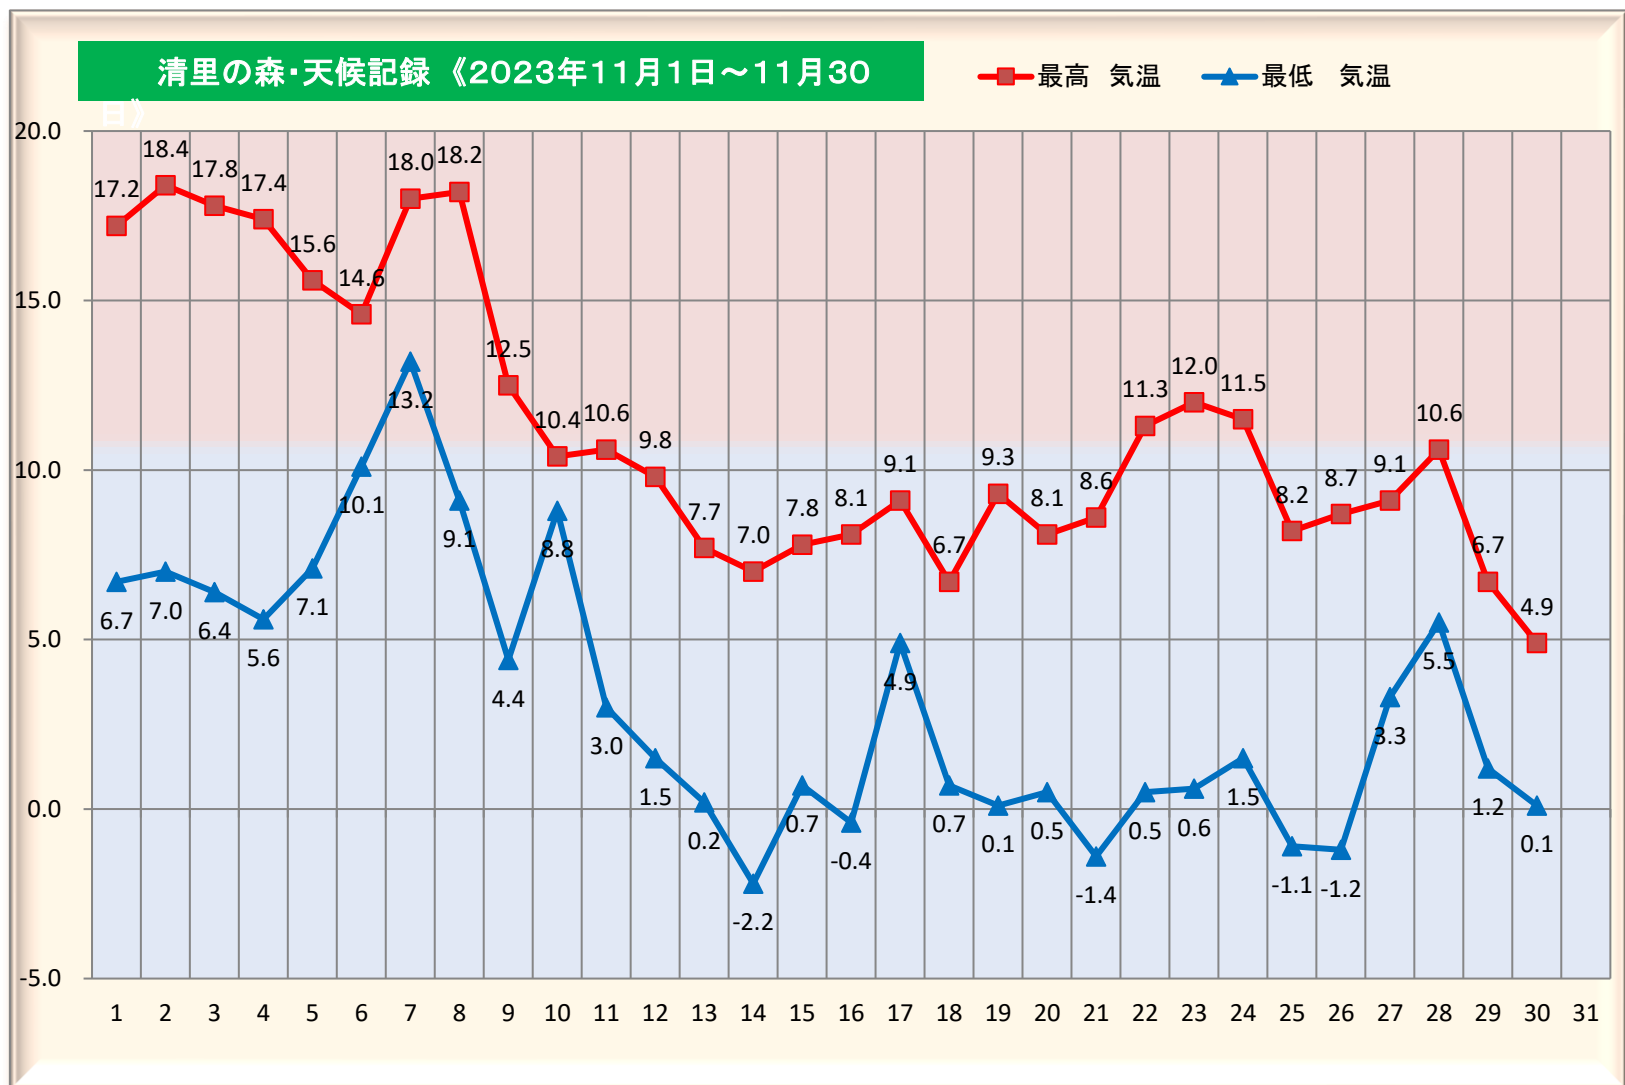

11月

時々

→ 後

■観測地／清里の森管理センター

日	天気	最高気温	最低気温
1		17.2	6.7
2		18.4	7.0
3		17.8	6.4
4		17.4	5.6
5		15.6	7.1
6		14.6	10.1
7		18.0	13.2
8		18.2	9.1
9		12.5	4.4
10		10.4	8.8
11		10.6	3.0
12		9.8	1.5
13		7.7	0.2
14		7.0	-2.2
15		7.8	0.7
16		8.1	-0.4
17		9.1	4.9
18		6.7	0.7
19		9.3	0.1
20		8.1	0.5
21		8.6	-1.4
22		11.3	0.5
23		12.0	0.6
24		11.5	1.5
25		8.2	-1.1
26		8.7	-1.2
27		9.1	3.3
28		10.6	5.5
29		6.7	1.2
30		4.9	0.1
31	-		
平均		11.2	3.2

降雪日数	降雪日	降雪量(cm)
	11月18日	0
	11月28日	0