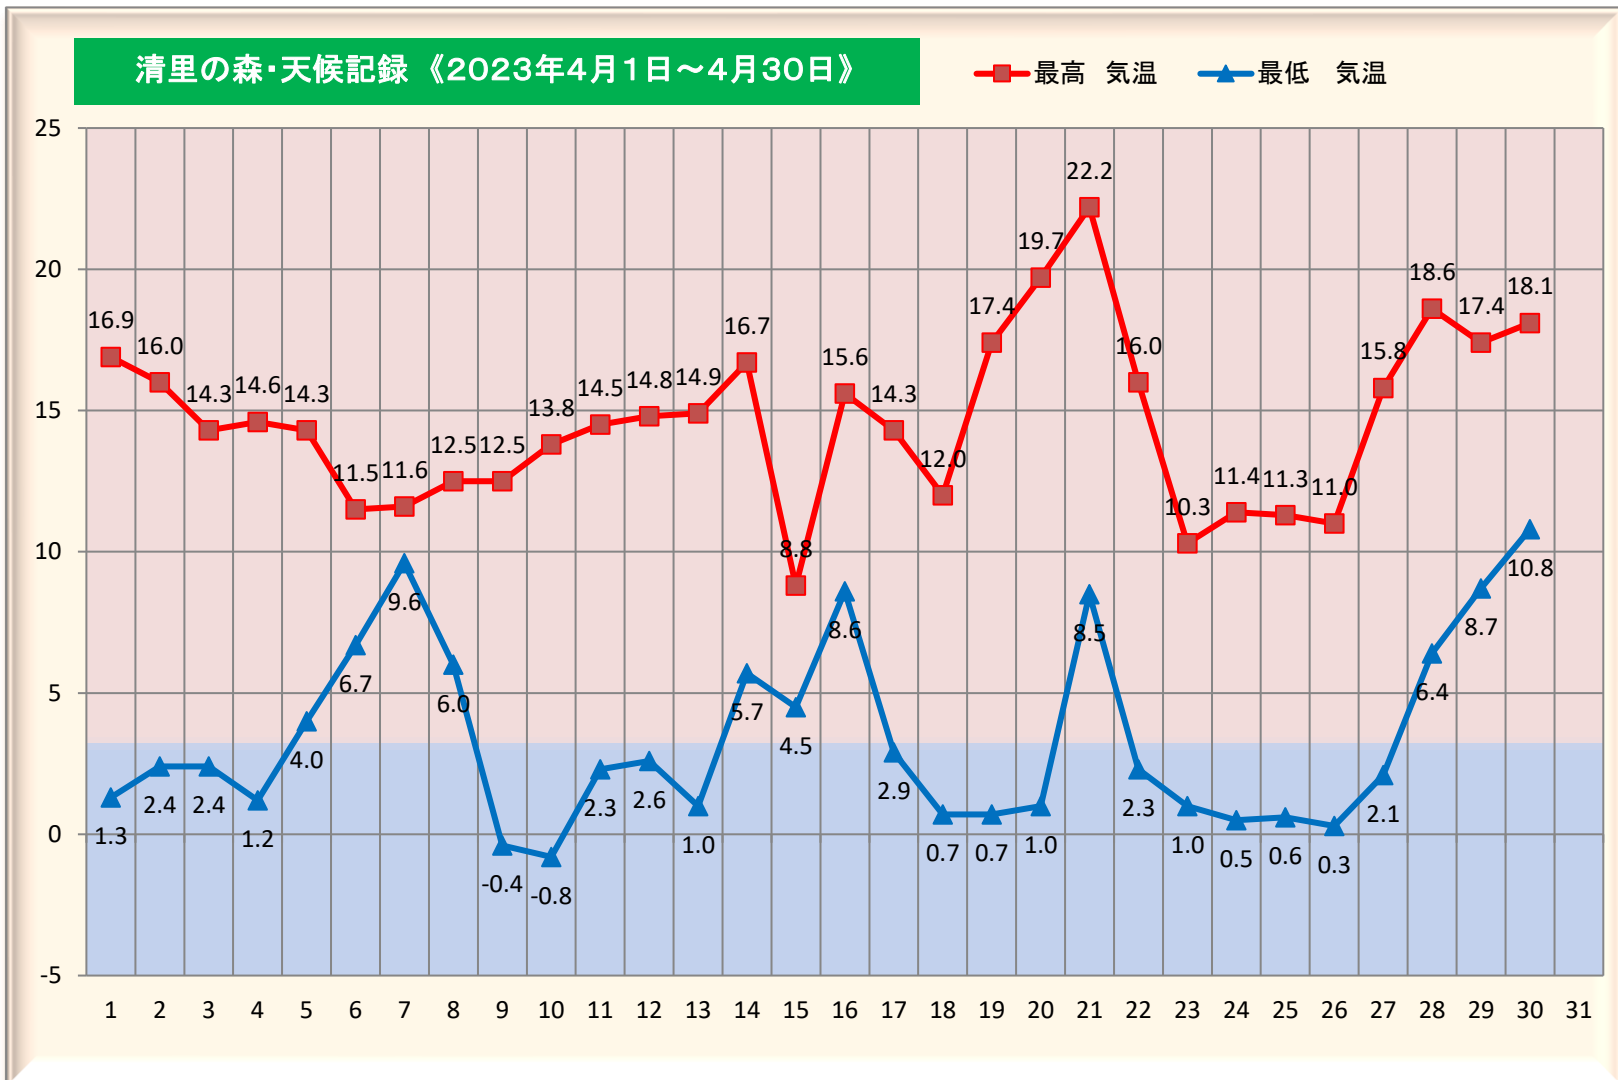

# 4月

☀️ 晴れ
☁️ 曇
☔️ 雨
❄️ 雪
⚡️ 時々
➡️ 後
■ 観測地 / 清里の森管理センター

日	天気	最高気温	最低気温
1	☀️	16.9	1.3
2	☀️ → ☁️	16.0	2.4
3	☀️	14.3	2.4
4	☀️	14.6	1.2
5	☁️	14.3	4.0
6	☁️	11.5	6.7
7	☔️	11.6	9.6
8	☁️	12.5	6.0
9	☀️	12.5	-0.4
10	☀️	13.8	-0.8
11	☀️	14.5	2.3
12	☀️ / ☔️	14.8	2.6
13	☀️	14.9	1.0
14	☁️	16.7	5.7
15		8.8	4.5
16	☀️ / ☁️	15.6	8.6
17	☀️	14.3	2.9
18	☁️ → ☔️	12.0	0.7
19	☀️	17.4	0.7
20	☀️	19.7	1.0
21	☀️	22.2	8.5
22	☀️	16.0	2.3
23	☀️	10.3	1.0
24	☁️ / ☔️	11.4	0.5
25	☀️ → ☔️	11.3	0.6
26	☔️	11.0	0.3
27	☀️	15.8	2.1
28	☀️	18.6	6.4
29	☀️ → ☔️	17.4	8.7
30	☔️ → ☁️	18.1	10.8
31			
平均		14.6	3.5

降雪日数	積雪日	積雪量(cm)
	-	-
	-	-
	-	-