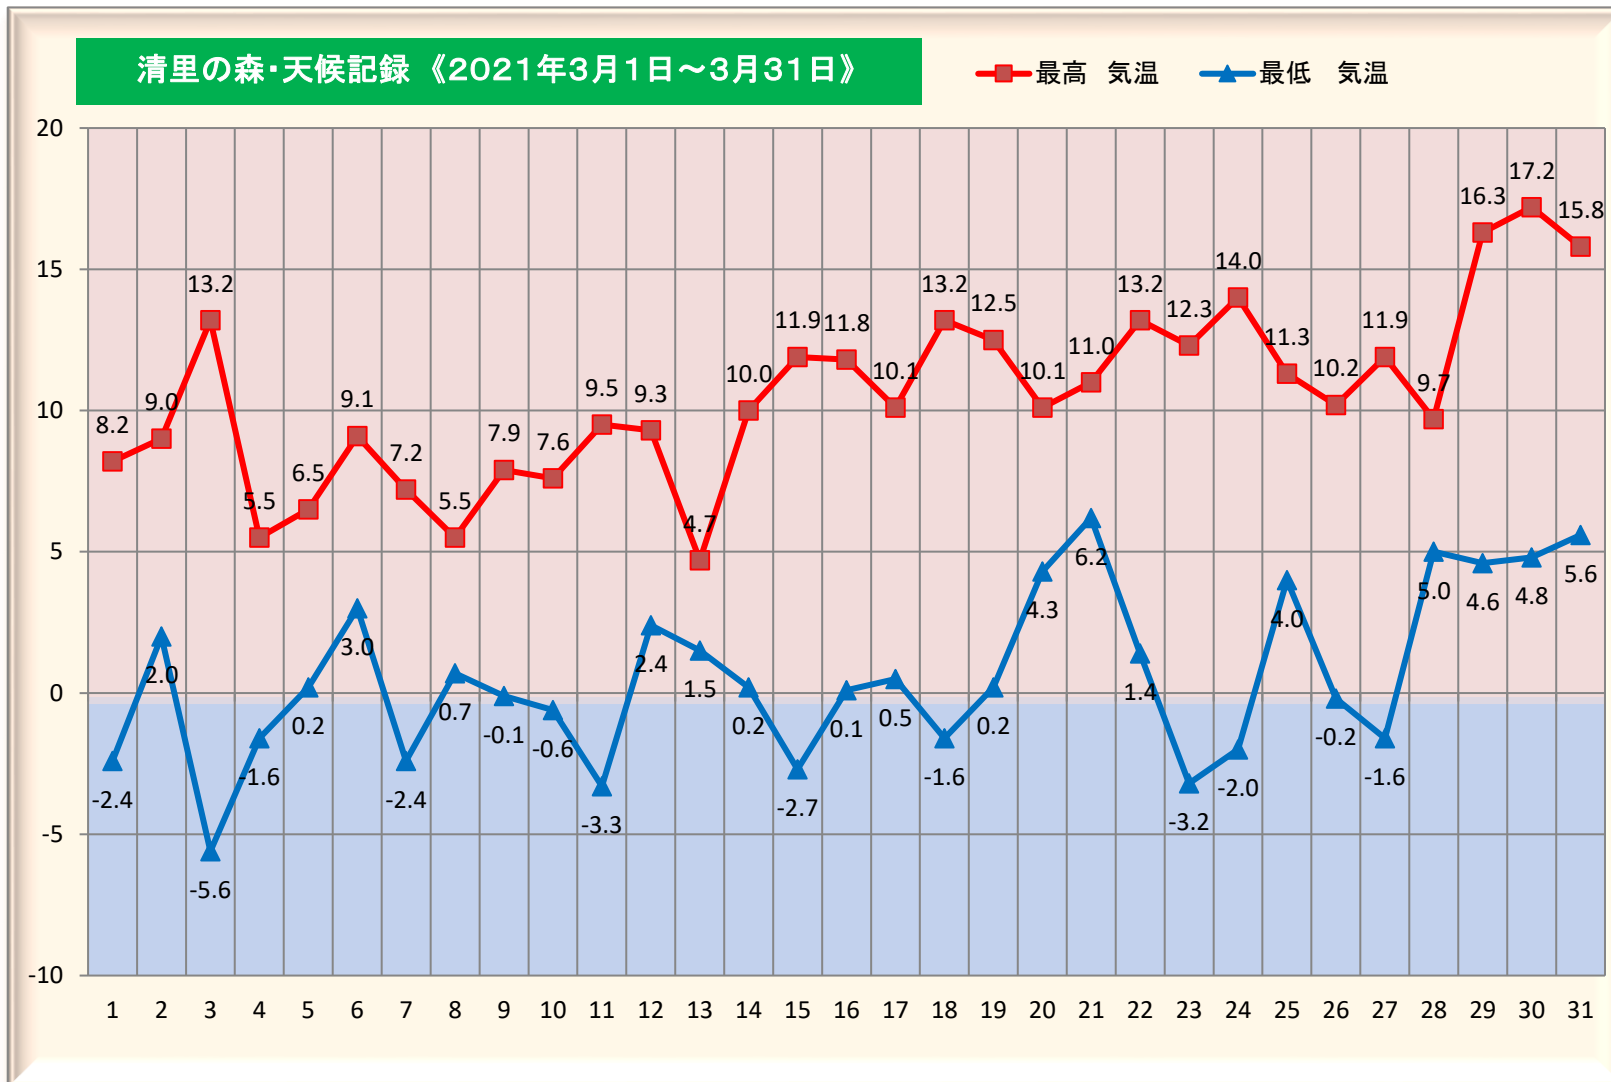

# 3月

晴れ
 曇
 雨
 雪
 / 時々
 → 後
 ■ 観測地 / 清里の森管理センター

日	天気	最高気温	最低気温
1		8.2	-2.4
2		9.0	2.0
3		13.2	-5.6
4	/	5.5	-1.6
5	→	6.5	0.2
6	→	9.1	3.0
7		7.2	-2.4
8	→	5.5	0.7
9	/	7.9	-0.1
10		7.6	-0.6
11		9.5	-3.3
12	→	9.3	2.4
13	→	4.7	1.5
14		10.0	0.2
15		11.9	-2.7
16		11.8	0.1
17		10.1	0.5
18		13.2	-1.6
19		12.5	0.2
20		10.1	4.3
21		11.0	6.2
22		13.2	1.4
23		12.3	-3.2
24		14.0	-2.0
25		11.3	4.0
26		10.2	-0.2
27		11.9	-1.6
28	→	9.7	5.0
29		16.3	4.6
30	/	17.2	4.8
31		15.8	5.6
平均		10.5	0.6

降雪日数	積雪日	積雪量(cm)
	3月8日	1
	3月13日	7
	-	-