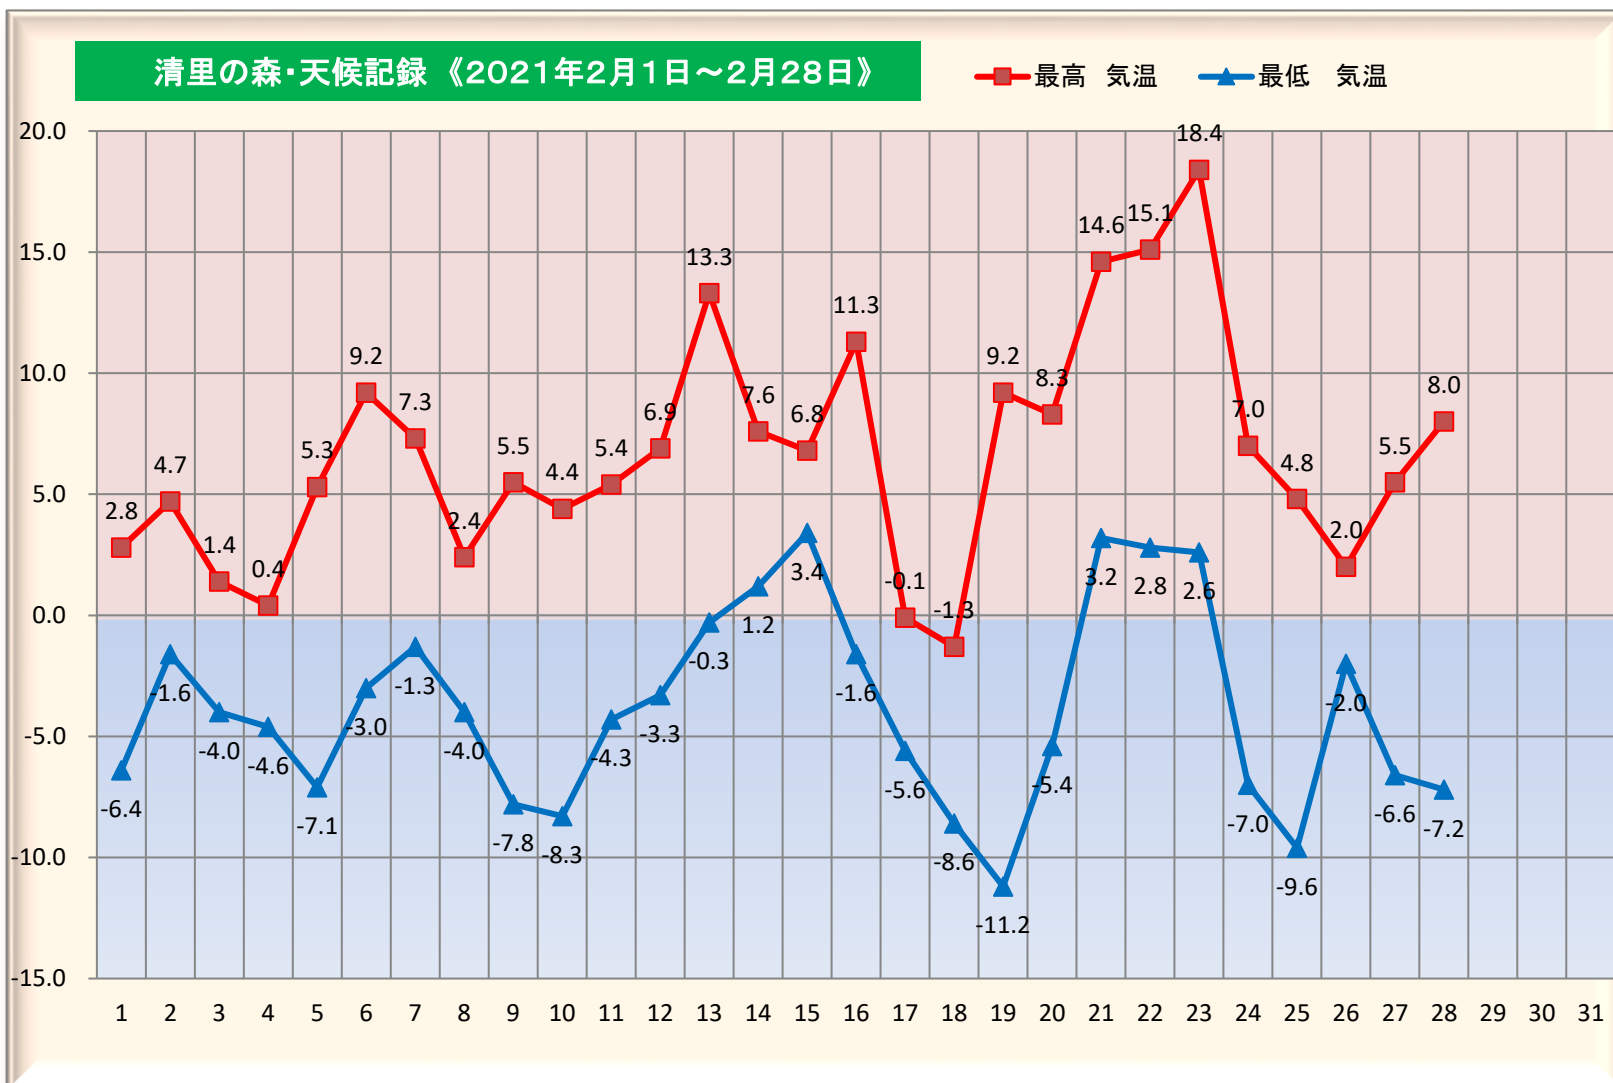

2月

時々

→ 後

■観測地／清里の森管理センター

日	天気	最高気温	最低気温
1		2.8	-6.4
2		4.7	-1.6
3		1.4	-4.0
4		0.4	-4.6
5		5.3	-7.1
6		9.2	-3.0
7		7.3	-1.3
8		2.4	-4.0
9		5.5	-7.8
10		4.4	-8.3
11		5.4	-4.3
12		6.9	-3.3
13		13.3	-0.3
14		7.6	1.2
15		6.8	3.4
16		11.3	-1.6
17		-0.1	-5.6
18		-1.3	-8.6
19		9.2	-11.2
20		8.3	-5.4
21		14.6	3.2
22		15.1	2.8
23		18.4	2.6
24		7.0	-7.0
25		4.8	-9.6
26		2.0	-2.0
27		5.5	-6.6
28		8.0	-7.2
29	-		
30	-		
31	-		
平均		6.7	-3.8

降雪日数	降雪日	降雪量(cm)
	9日	5
	17日	3
	26日	1