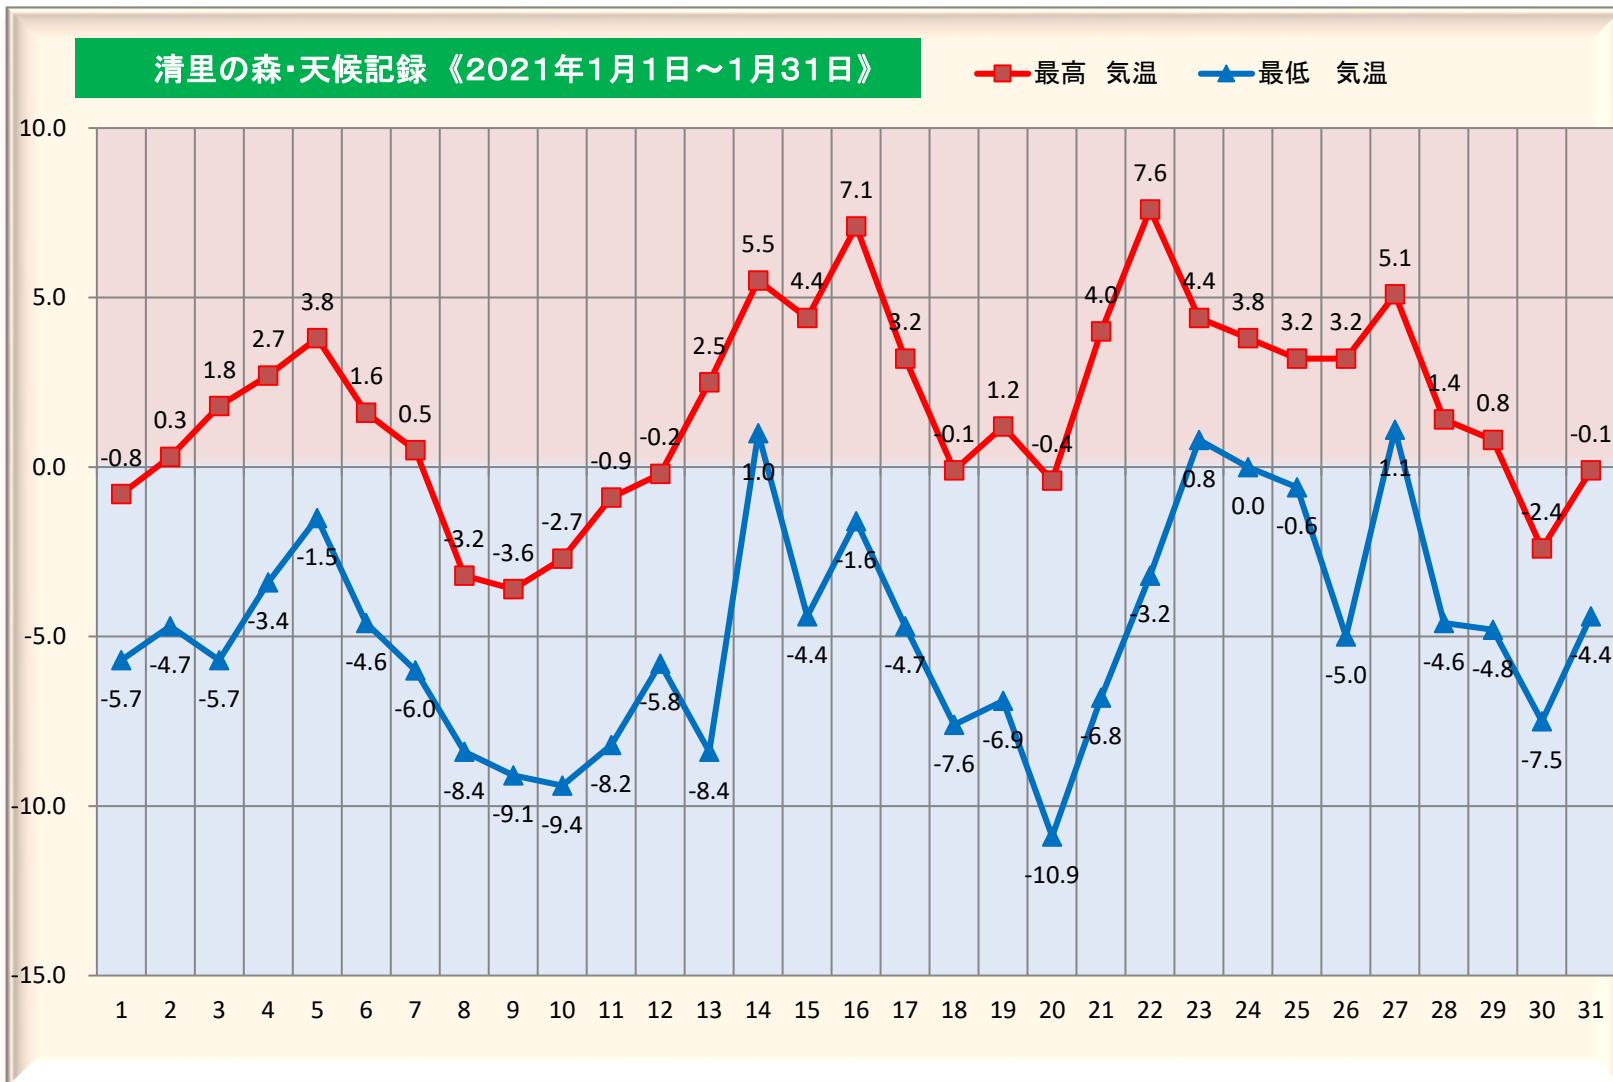

1月

晴れ

曇

雨

雪

時々

→ 後

■観測地／清里の森管理センター

日	天気	最高気温	最低気温
1		-0.8	-5.7
2		0.3	-4.7
3		1.8	-5.7
4		2.7	-3.4
5		3.8	-1.5
6		1.6	-4.6
7		0.5	-6.0
8		-3.2	-8.4
9		-3.6	-9.1
10		-2.7	-9.4
11		-0.9	-8.2
12		-0.2	-5.8
13		2.5	-8.4
14		5.5	1.0
15		4.4	-4.4
16		7.1	-1.6
17		3.2	-4.7
18		-0.1	-7.6
19		1.2	-6.9
20		-0.4	-10.9
21		4.0	-6.8
22		7.6	-3.2
23		4.4	0.8
24		3.8	0.0
25		3.2	-0.6
26		3.2	-5.0
27		5.1	1.1
28		1.4	-4.6
29		0.8	-4.8
30		-2.4	-7.5
31		-0.1	-4.4
平均		1.7	-4.9

降雪日数	降雪日	降雪量(cm)	降雪日	降雪量(cm)
	1月7日	1	1月25日	7
	1月12日	7	1月28日	2
	1月23日	10	-	-
	1月24日	20	-	-