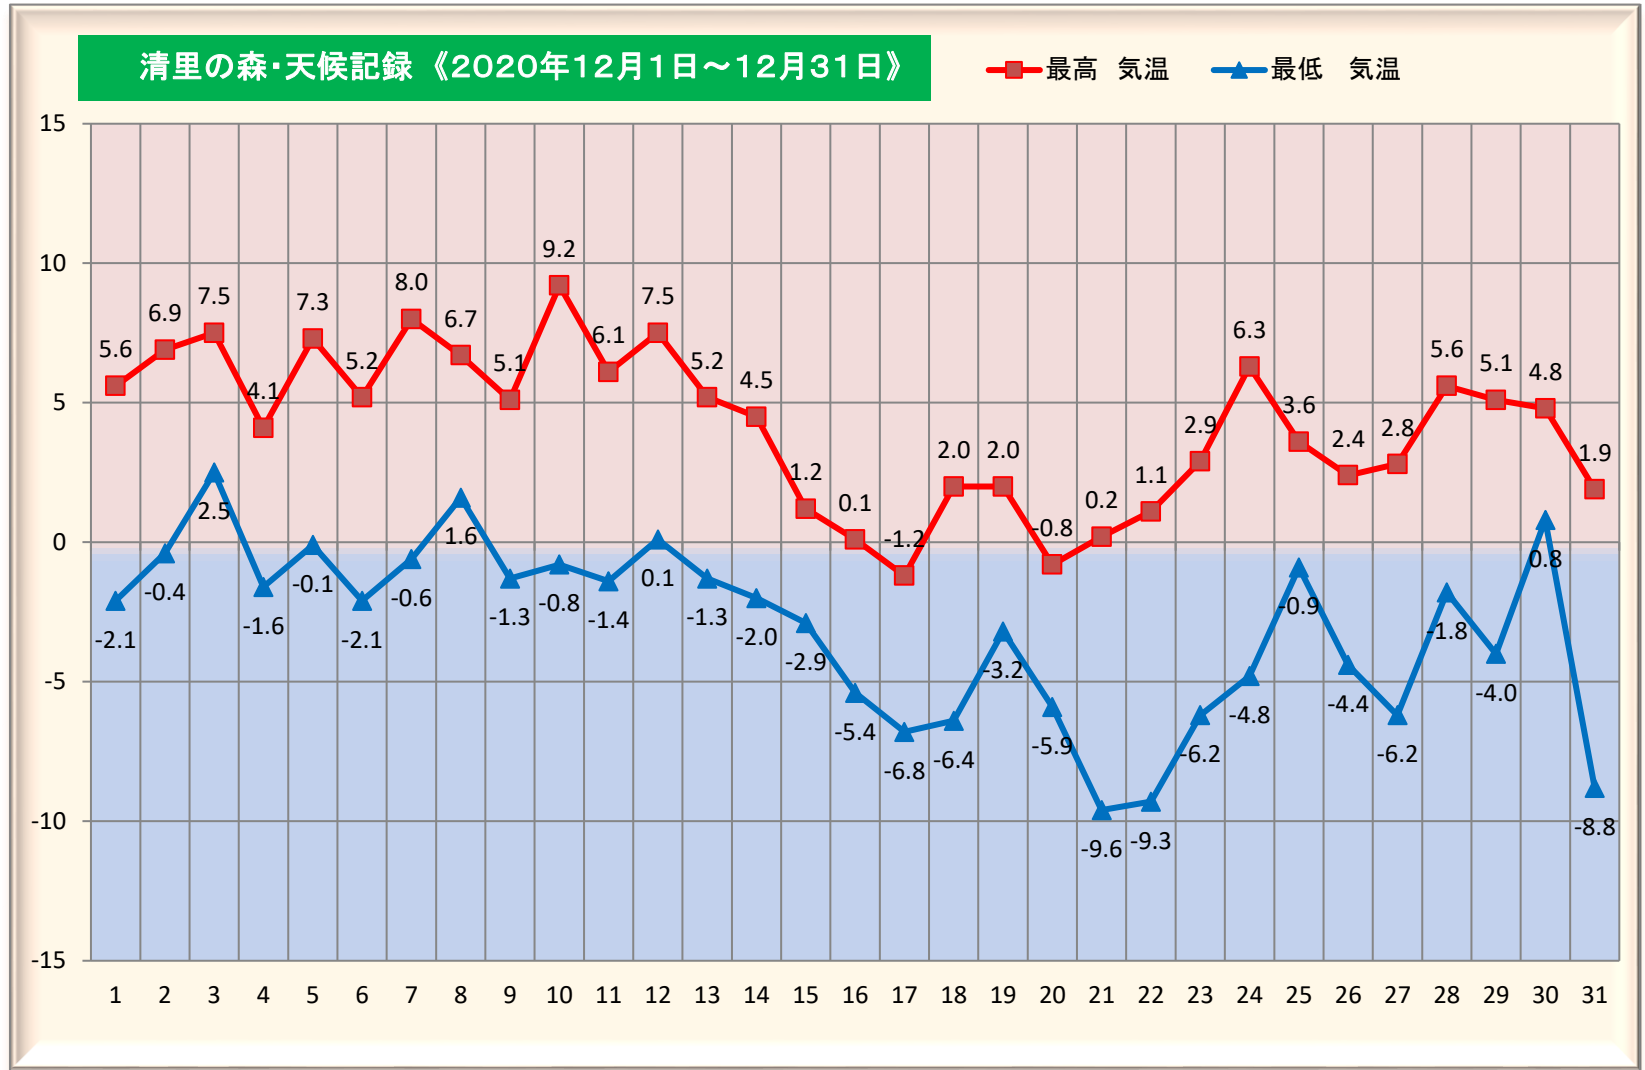

# 12月

晴れ

曇

雨

雪

時々

後

■観測地／清里の森管理センター

日	天気	最高気温	最低気温
1		5.6	-2.1
2		6.9	-0.4
3		7.5	2.5
4		4.1	-1.6
5		7.3	-0.1
6		5.2	-2.1
7		8.0	-0.6
8		6.7	1.6
9		5.1	-1.3
10		9.2	-0.8
11	/	6.1	-1.4
12		7.5	0.1
13		5.2	-1.3
14		4.5	-2.0
15		1.2	-2.9
16	/	0.1	-5.4
17		-1.2	-6.8
18		2.0	-6.4
19		2.0	-3.2
20	/	-0.8	-5.9
21		0.2	-9.6
22		1.1	-9.3
23		2.9	-6.2
24	/	6.3	-4.8
25	/	3.6	-0.9
26		2.4	-4.4
27		2.8	-6.2
28	→	5.6	-1.8
29		5.1	-4.0
30	→	4.8	0.8
31		1.9	-8.8
平均		4.2	-3.1

降雪日数	降雪日	降雪量(cm)
	12月28日	4
	-	-