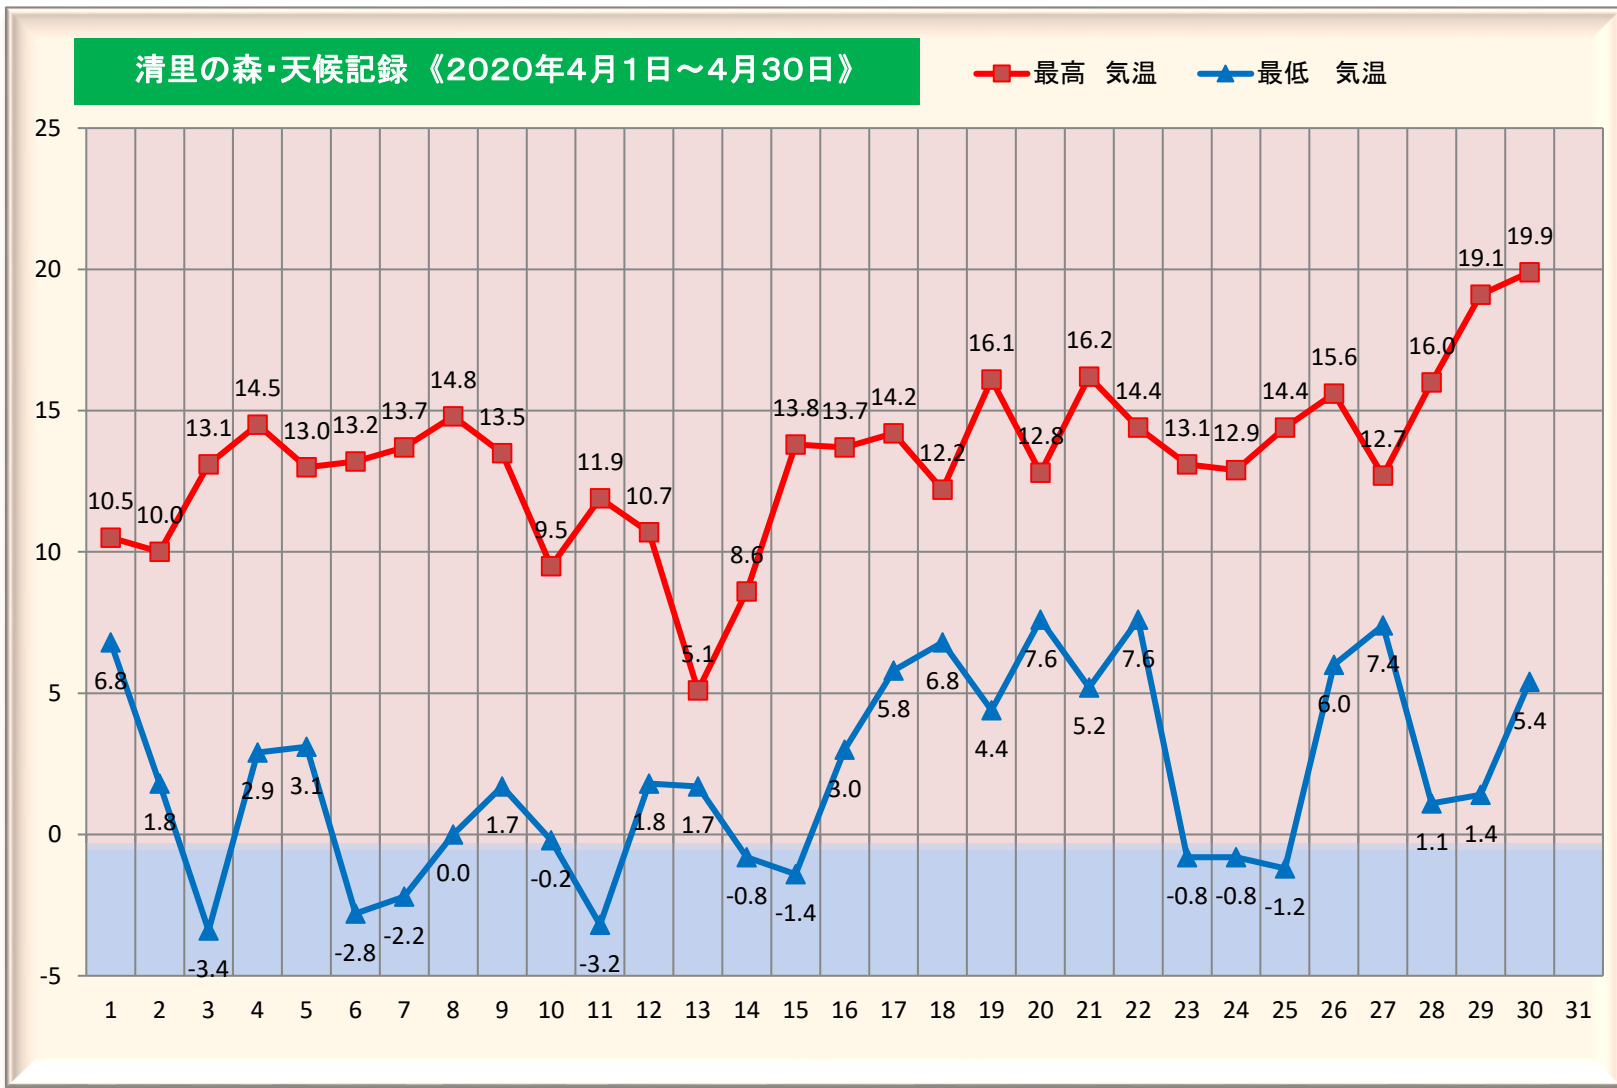

# 4月

晴れ
 曇
 雨
 雪
 / 時々
 → 後
 ■ 観測地 / 清里の森管理センター

日	天気	最高気温	最低気温
1		10.5	6.8
2		10.0	1.8
3		13.1	-3.4
4		14.5	2.9
5		13.0	3.1
6		13.2	-2.8
7		13.7	-2.2
8		14.8	0.0
9		13.5	1.7
10		9.5	-0.2
11	→	11.9	-3.2
12	→	10.7	1.8
13	→	5.1	1.7
14		8.6	-0.8
15		13.8	-1.4
16	→	13.7	3.0
17	→	14.2	5.8
18	→	12.2	6.8
19		16.1	4.4
20	/	12.8	7.6
21		16.2	5.2
22		14.4	7.6
23		13.1	-0.8
24		12.9	-0.8
25		14.4	-1.2
26		15.6	6.0
27		12.7	7.4
28		16.0	1.1
29		19.1	1.4
30		19.9	5.4
31	-		
平均		13.3	2.2

降雪日数	積雪日	積雪量(cm)
	4月13日	10
	-	-
	-	-