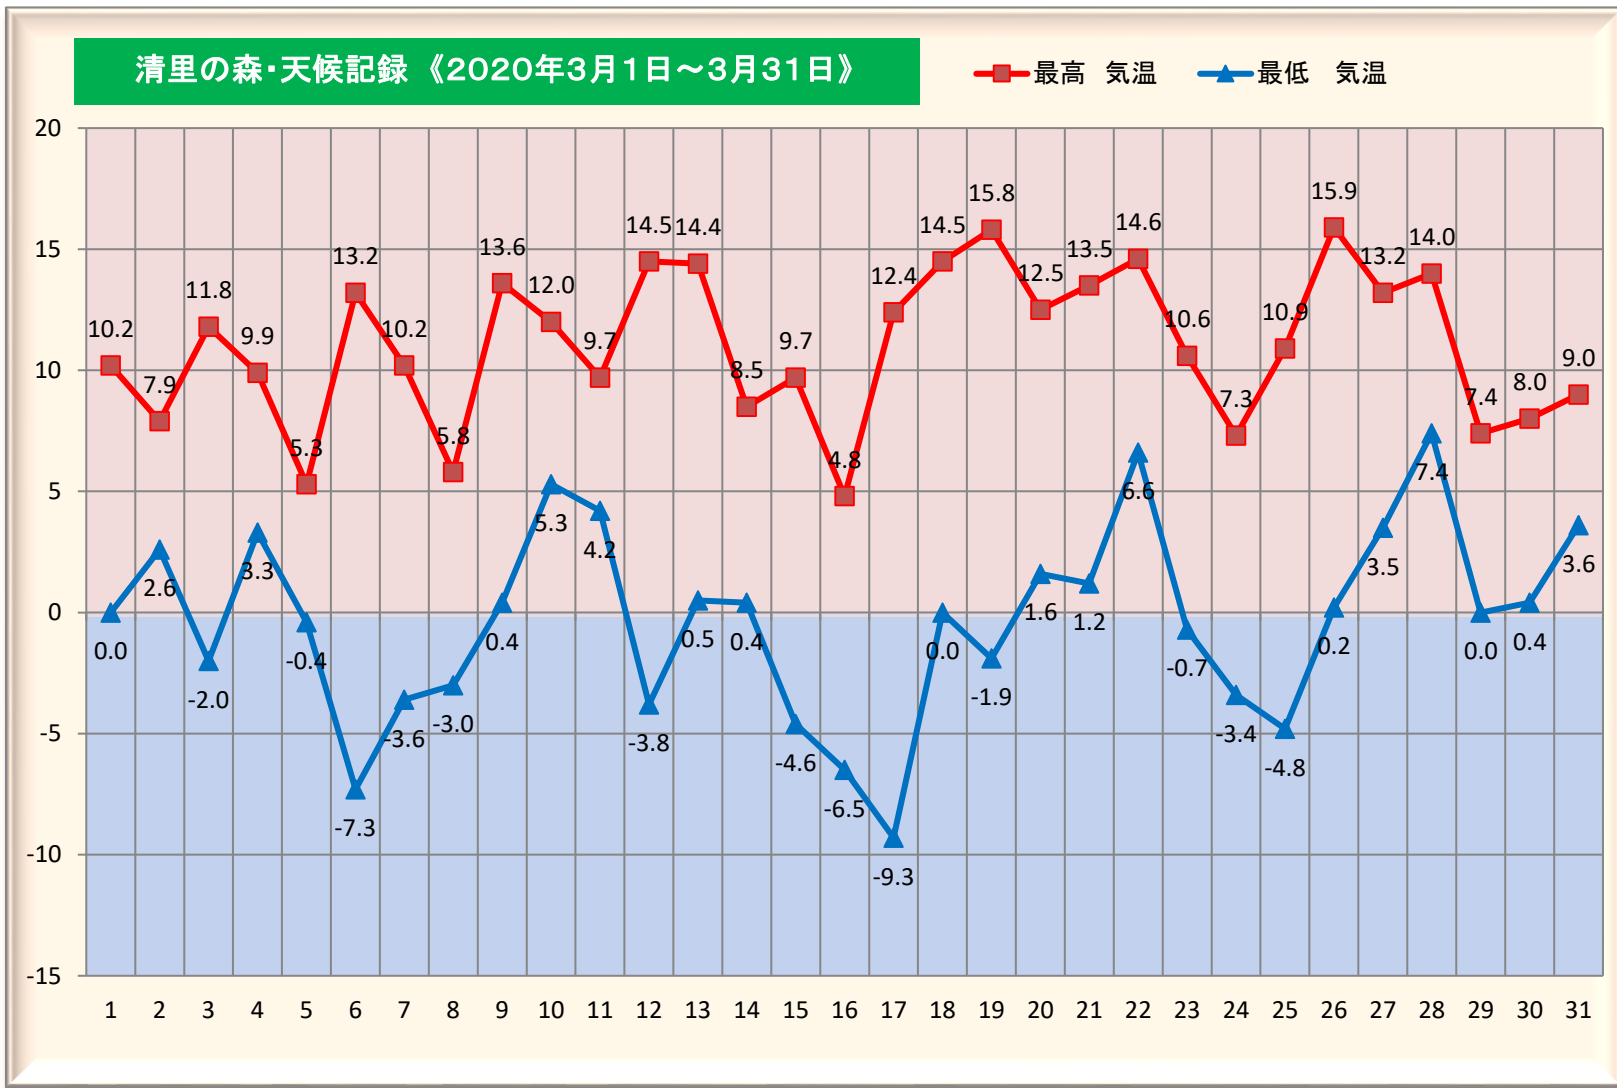

# 3月

晴れ
 曇
 雨
 雪
 / 時々
 → 後
 ■ 観測地 / 清里の森管理センター

日	天気	最高気温	最低気温
1		10.2	0.0
2		7.9	2.6
3		11.8	-2.0
4		9.9	3.3
5		5.3	-0.4
6		13.2	-7.3
7		10.2	-3.6
8		5.8	-3.0
9		13.6	0.4
10		12.0	5.3
11		9.7	4.2
12		14.5	-3.8
13		14.4	0.5
14		8.5	0.4
15		9.7	-4.6
16		4.8	-6.5
17		12.4	-9.3
18		14.5	0.0
19		15.8	-1.9
20		12.5	1.6
21		13.5	1.2
22		14.6	6.6
23		10.6	-0.7
24		7.3	-3.4
25		10.9	-4.8
26		15.9	0.2
27		13.2	3.5
28		14.0	7.4
29		7.4	0.0
30		8.0	0.4
31		9.0	3.6
平均		11.0	-0.3

降雪日数	積雪日	積雪量(cm)
	3月14日	20
	3月29日	20
	-	-