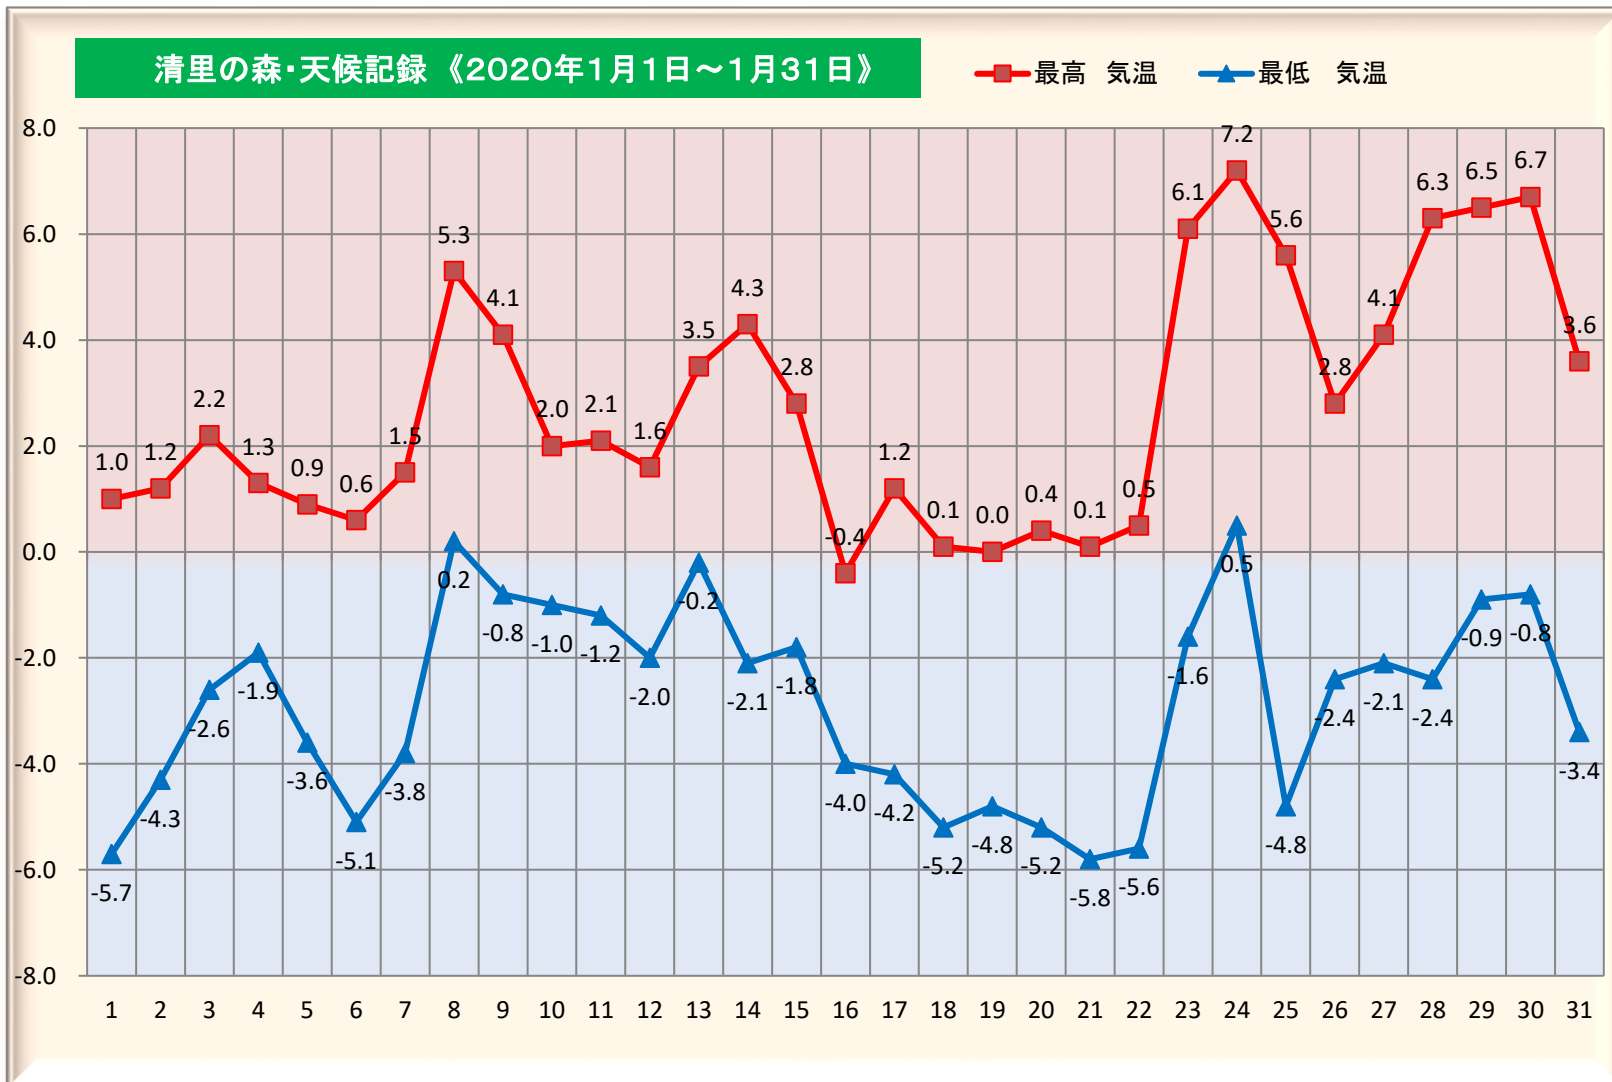

1月

晴れ

曇

雨

雪

時々

→ 後

■観測地／清里の森管理センター

日	天気	最高気温	最低気温
1		1.0	-5.7
2		1.2	-4.3
3		2.2	-2.6
4		1.3	-1.9
5		0.9	-3.6
6		0.6	-5.1
7		1.5	-3.8
8		5.3	0.2
9		4.1	-0.8
10		2.0	-1.0
11		2.1	-1.2
12		1.6	-2.0
13		3.5	-0.2
14		4.3	-2.1
15		2.8	-1.8
16		-0.4	-4.0
17		1.2	-4.2
18		0.1	-5.2
19		0.0	-5.8
20		0.4	-5.2
21		0.1	-5.6
22		0.5	-5.6
23		6.1	-1.6
24		7.2	0.5
25		5.6	-4.8
26		2.8	-2.4
27		4.1	-2.1
28		6.3	-2.4
29		6.5	-0.9
30		6.7	-0.8
31		3.6	-3.4
平均		2.7	-2.9

降雪日数	降雪日	降雪量(cm)
	1月7日	3
	1月15日	20
	1月18日	10
	1月28日	30