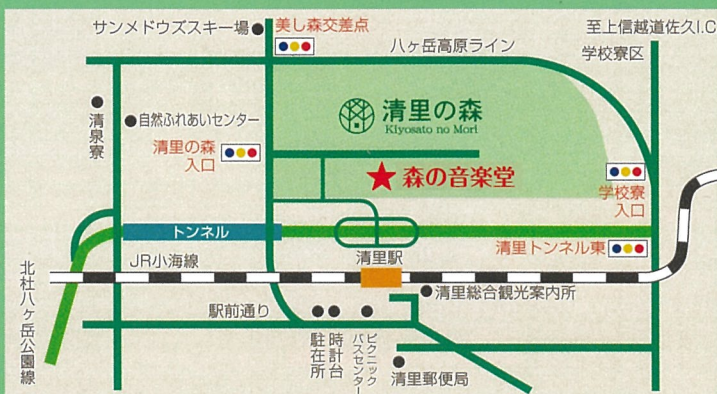

【会場】 清里の森 音楽堂

【入場料】 前売2,000円 当日2,300円
(高校生以下 無料)

【チケット取扱】

清里の森管理センター	☎0551-48-3151
YCC県民文化ホール	☎055-228-9131
東京エレクトロン韮崎文化ホール	☎0551-20-1155
韮崎イノ楽器	☎0551-22-1086
内藤楽器本店	☎055-235-7110

【主催】 清里の森音楽堂実行委員会、(株)清里の森管理公社
【後援】 山梨県、北杜市教育委員会、NPO法人清里観光振興会
(一社)北杜市観光協会、山梨日日新聞・山梨放送

ご予約・お問い合わせはこちら

(株)清里の森管理公社 管理センター

TEL 0551-48-3151 9:00~17:00

〒407-0301 山梨県北杜市高根町清里3545-1

E-mail : center@kiyosatonomori.co.jp

URL: <https://www.kiyosatonomori.co.jp/>