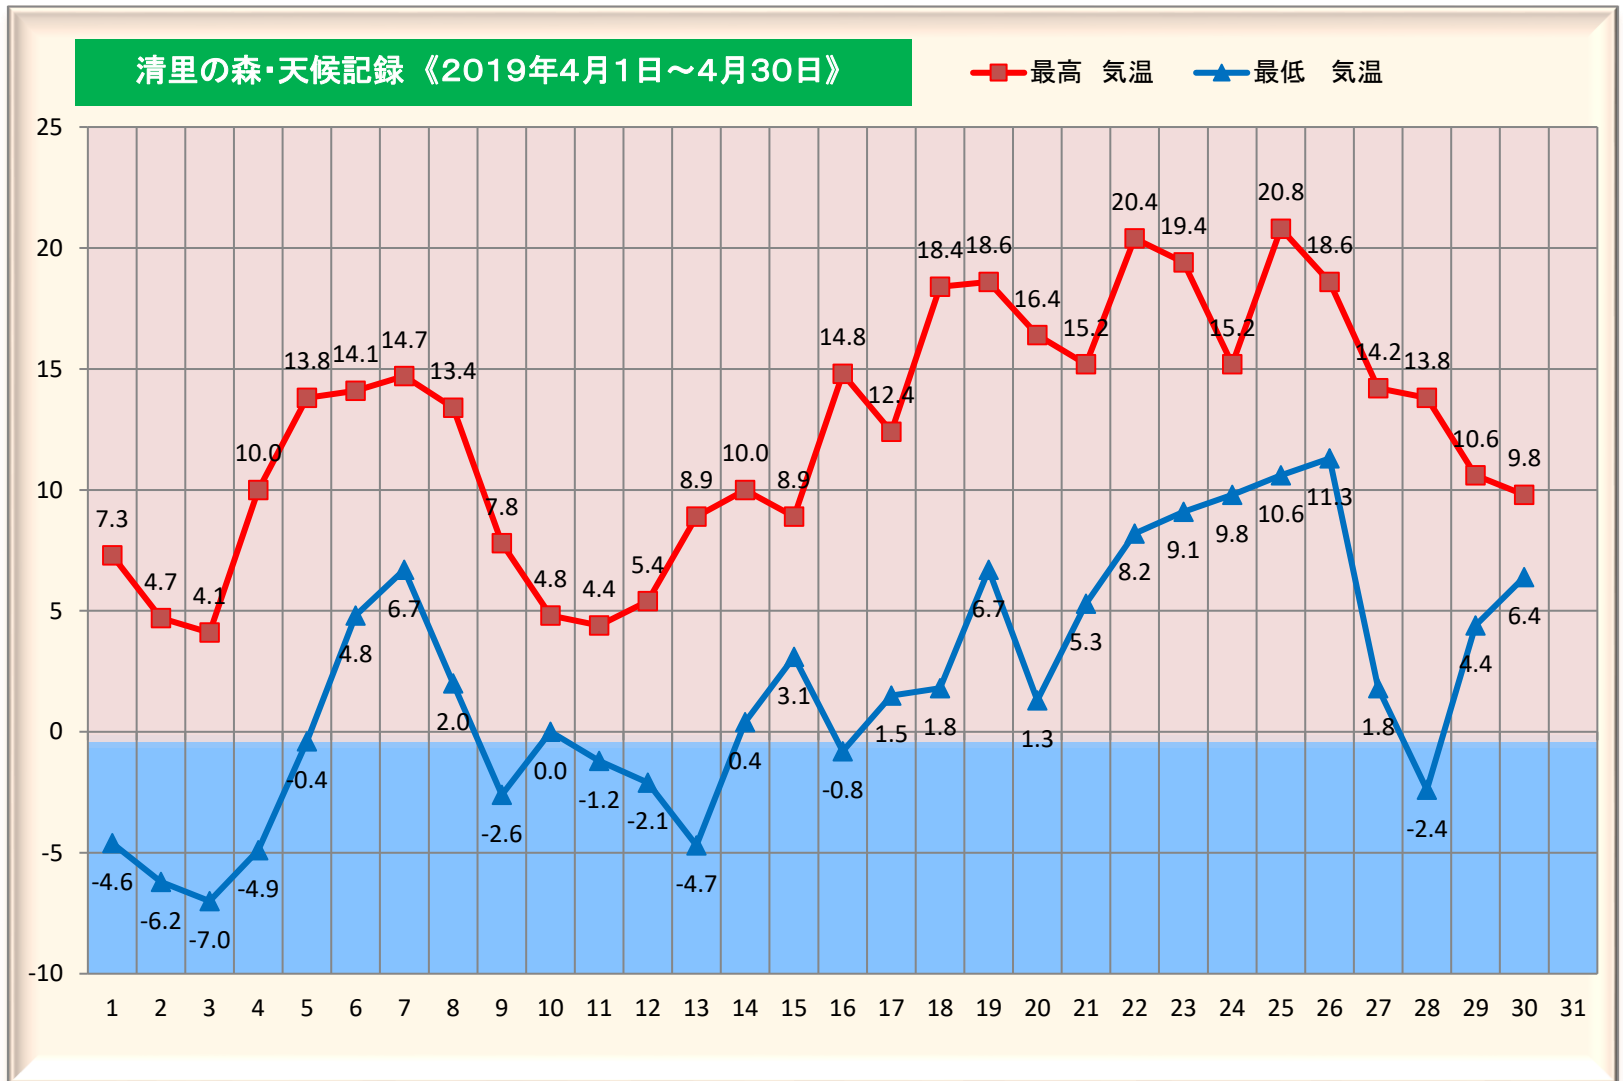

4月

晴れ
 曇
 雨
 雪
 時々
 後
 観測地 / 清里の森管理センター

日	天気	最高気温	最低気温
1	/	7.3	-4.6
2	/	4.7	-6.2
3		4.1	-7.0
4		10.0	-4.9
5		13.8	-0.4
6		14.1	4.8
7		14.7	6.7
8		13.4	2.0
9		7.8	-2.6
10		4.8	0.0
11		4.4	-1.2
12		5.4	-2.1
13		8.9	-4.7
14	→	10.0	0.4
15		8.9	3.1
16		14.8	-0.8
17		12.4	1.5
18		18.4	1.8
19	/	18.6	6.7
20		16.4	1.3
21		15.2	5.3
22		20.4	8.2
23	/	19.4	9.1
24	/	15.2	9.8
25	/	20.8	10.6
26	/	18.6	11.3
27	/	14.2	1.8
28		13.8	-2.4
29	→	10.6	4.4
30		9.8	6.4
31	-		
平均		12.4	1.9

降雪日数	積雪日	積雪量(cm)
	4月10日	20
	-	-
	-	-