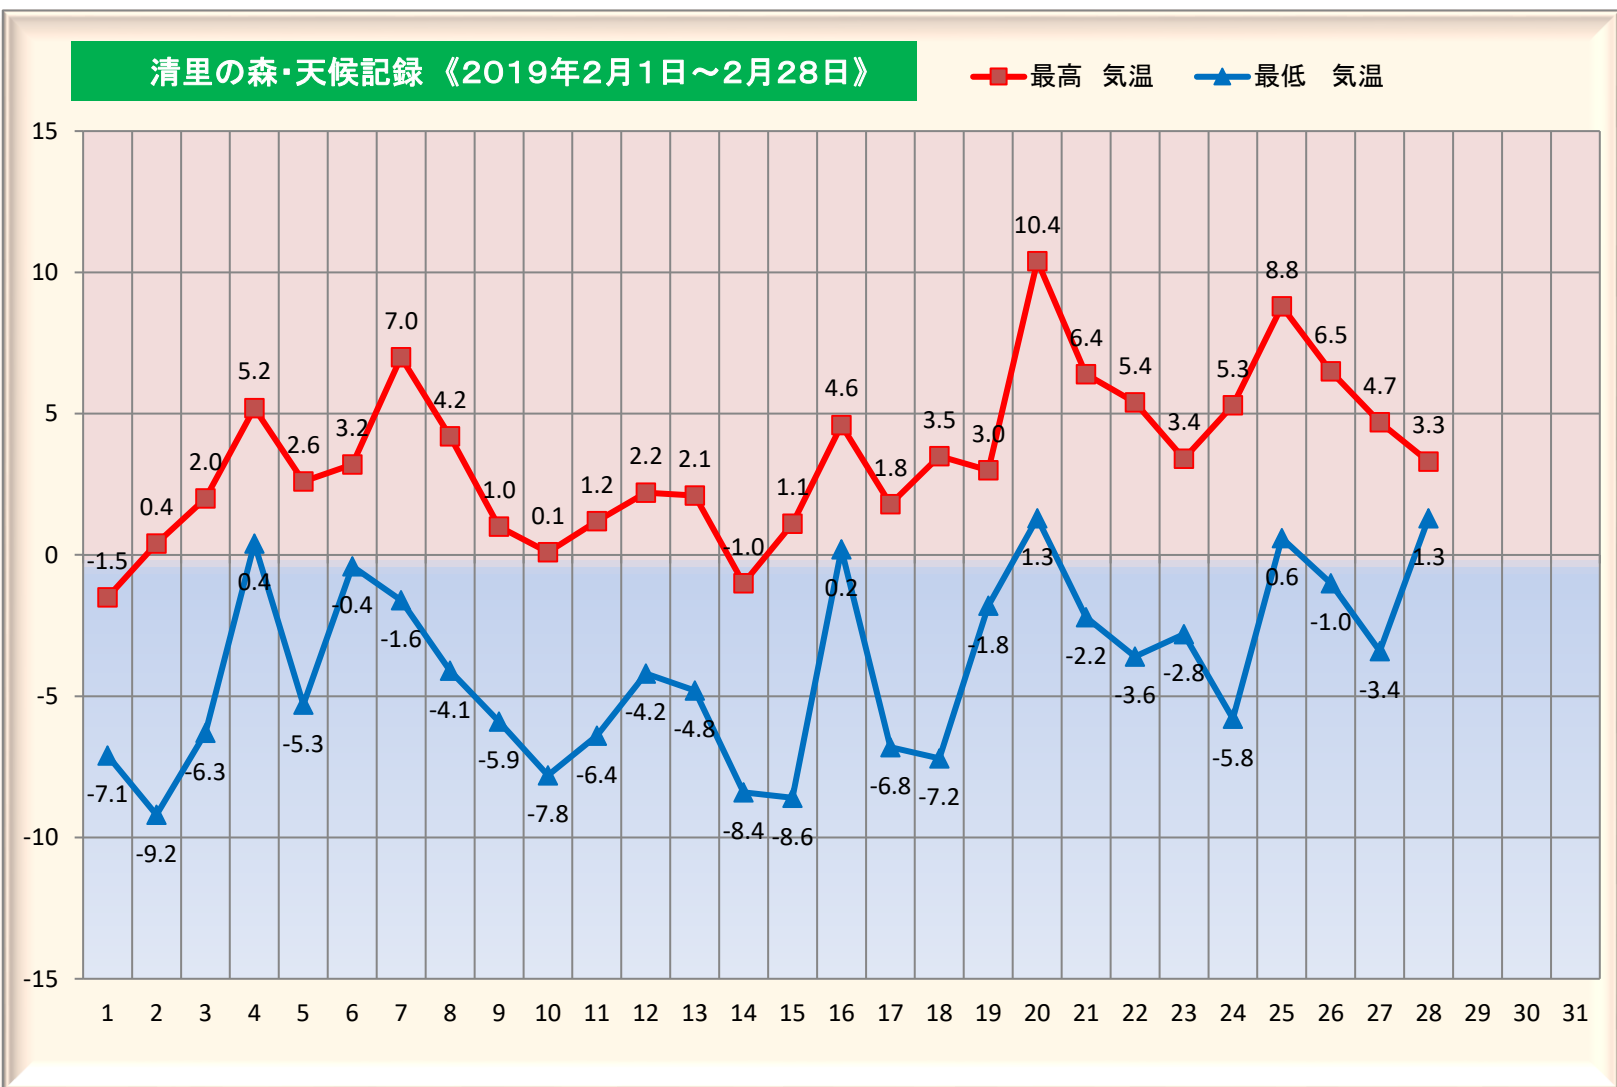

2月

時々

→ 後

■観測地／清里の森管理センター

日	天気	最高気温	最低気温
1		-1.5	-7.1
2		0.4	-9.2
3		2.0	-6.3
4		5.2	0.4
5		2.6	-5.3
6		3.2	-0.4
7		7.0	-1.6
8		4.2	-4.1
9		1.0	-5.9
10		0.1	-7.8
11		1.2	-6.4
12		2.2	-4.2
13		2.1	-4.8
14		-1.0	-8.4
15		1.1	-8.6
16		4.6	0.2
17		1.8	-6.8
18		3.5	-7.2
19		3.0	-1.8
20		10.4	1.3
21		6.4	-2.2
22		5.4	-3.6
23		3.4	-2.8
24		5.3	-5.8
25		8.8	0.6
26		6.5	-1.0
27		4.7	-3.4
28		3.3	1.3
29	-		
30	-		
31	-		
平均		3.5	-4.0

降雪日数	降雪日	降雪量(cm)
	2月1日	20
	2月9日	1
	2月28日	7