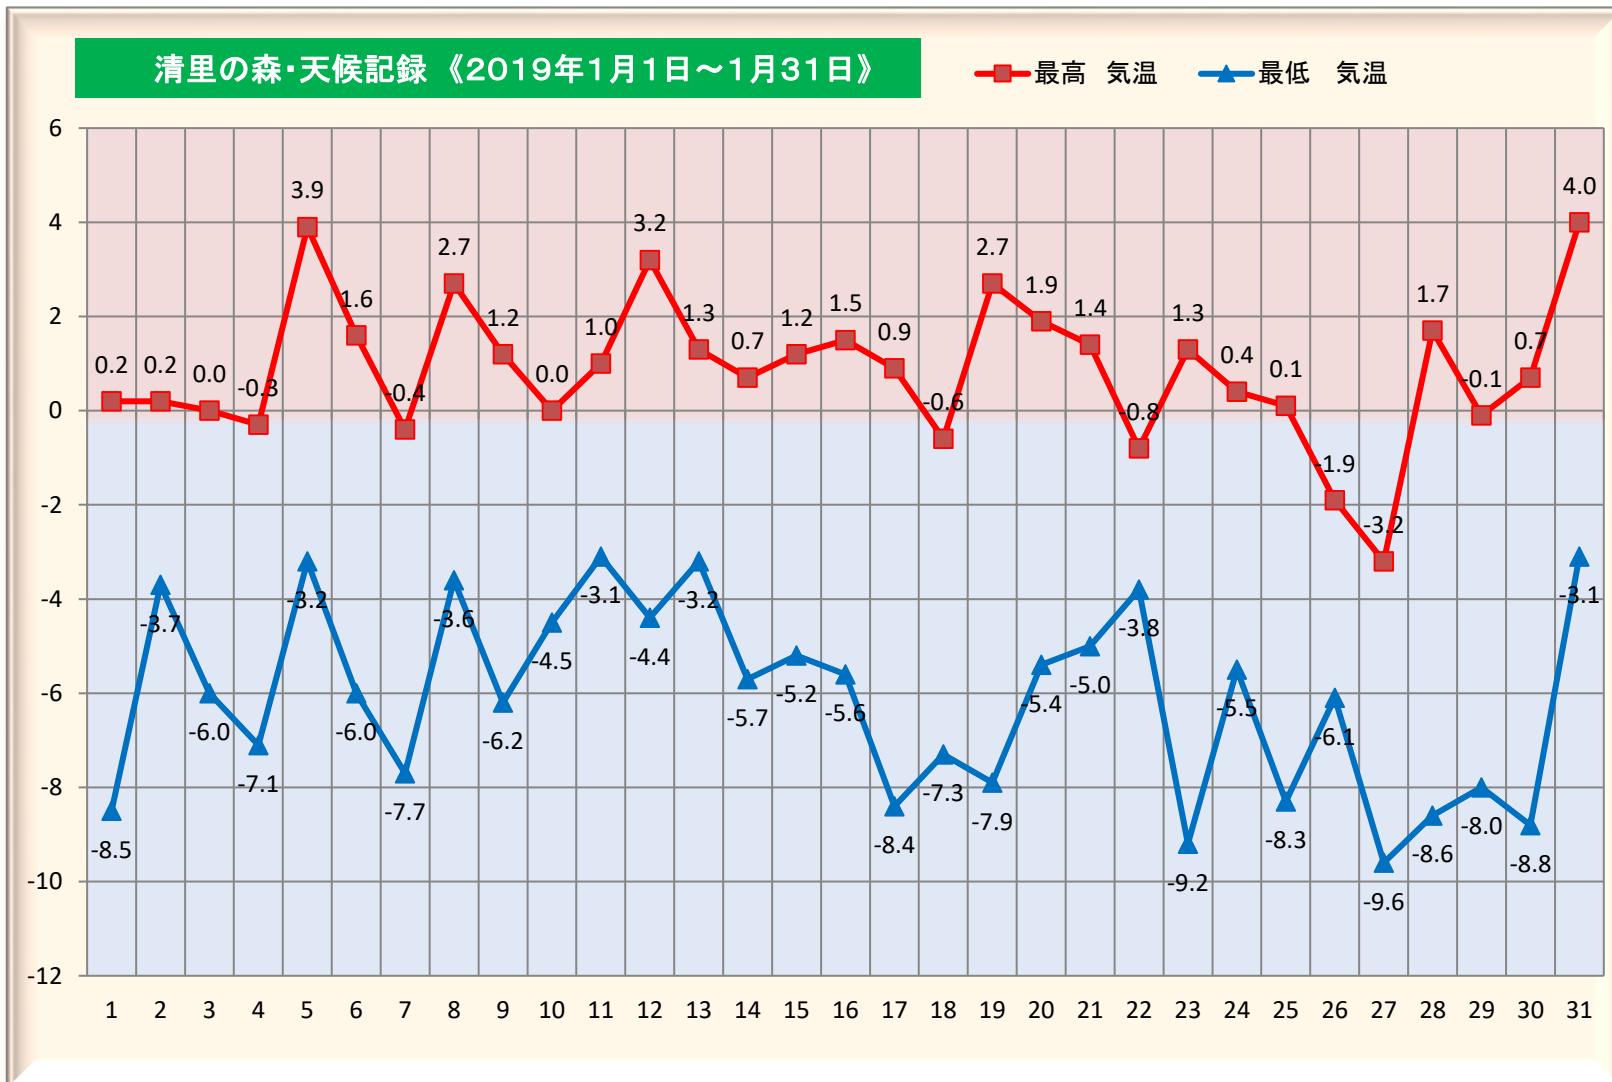

1月

晴れ

曇

雨

雪

時々

→ 後

■観測地／清里の森管理センター

日	天気	最高気温	最低気温
1		0.2	-8.5
2	→	0.2	-3.7
3		0.0	-6.0
4		-0.3	-7.1
5		3.9	-3.2
6		1.6	-6.0
7		-0.4	-7.7
8		2.7	-3.6
9		1.2	-6.2
10	→	0.0	-4.5
11		1.0	-3.1
12		3.2	-4.4
13		1.3	-3.2
14	→	0.7	-5.7
15		1.2	-5.2
16		1.5	-5.6
17		0.9	-8.4
18		-0.6	-7.3
19		2.7	-7.9
20	→	1.9	-5.4
21		1.4	-5.0
22	→	-0.8	-3.8
23		1.3	-9.2
24		0.4	-5.5
25		0.1	-8.3
26	/	-1.9	-6.1
27		-3.2	-9.6
28		1.7	-8.6
29		-0.1	-8.0
30		0.7	-8.8
31	→	4.0	-3.1
平均		0.9	-6.1

降雪日数	降雪日	降雪量(cm)
	1月2日	1
	1月20日	5
	1月22日	5
	1月26日	4