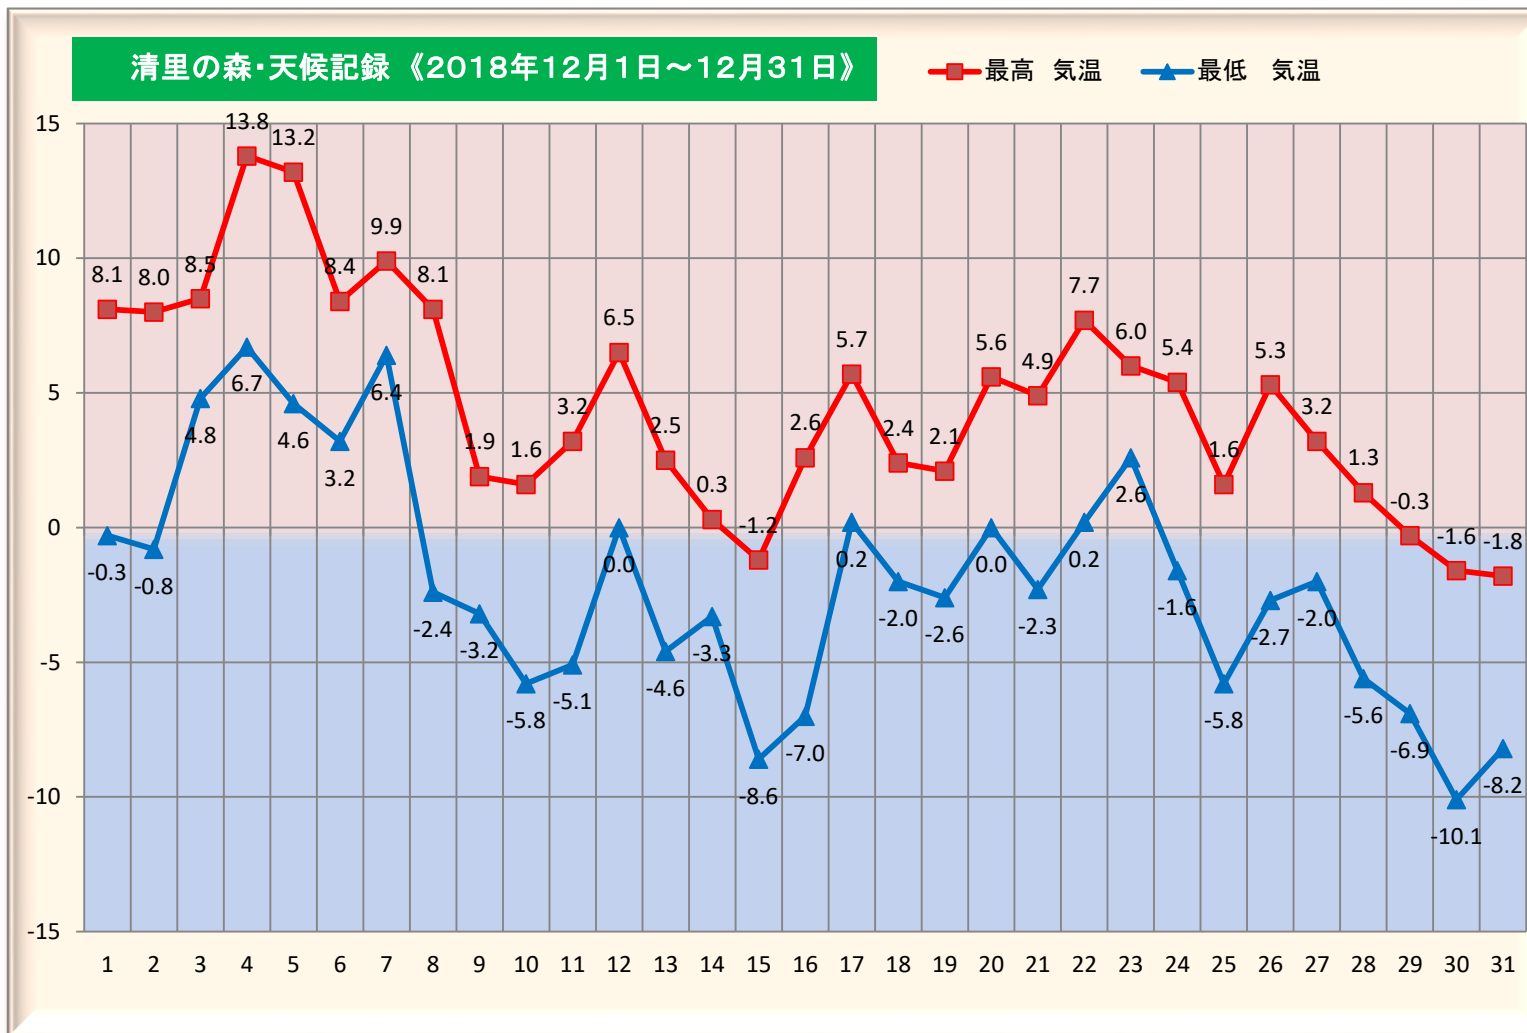

12月

晴れ
 曇
 雨
 雪
 / 時々
 → 後

■観測地/清里の森管理センター

日	天気	最高気温	最低気温
1		8.1	-0.3
2		8.0	-0.8
3		8.5	4.8
4		13.8	6.7
5		13.2	4.6
6		8.4	3.2
7		9.9	6.4
8		8.1	-2.4
9		1.9	-3.2
10		1.6	-5.8
11		3.2	-5.1
12		6.5	0.0
13		2.5	-4.6
14		0.3	-3.3
15		-1.2	-8.6
16		2.6	-7.0
17		5.7	0.2
18		2.4	-2.0
19		2.1	-2.6
20		5.6	0.0
21		4.9	-2.3
22		7.7	0.2
23		6.0	2.6
24		5.4	-1.6
25		1.6	-5.8
26		5.3	-2.7
27		3.2	-2.0
28		1.3	-5.6
29		-0.3	-6.9
30		-1.6	-10.1
31		-1.8	-8.2
平均		4.6	-2.0

降雪日数	降雪日	降雪量(cm)
	12月14日	5
	12月17日	10