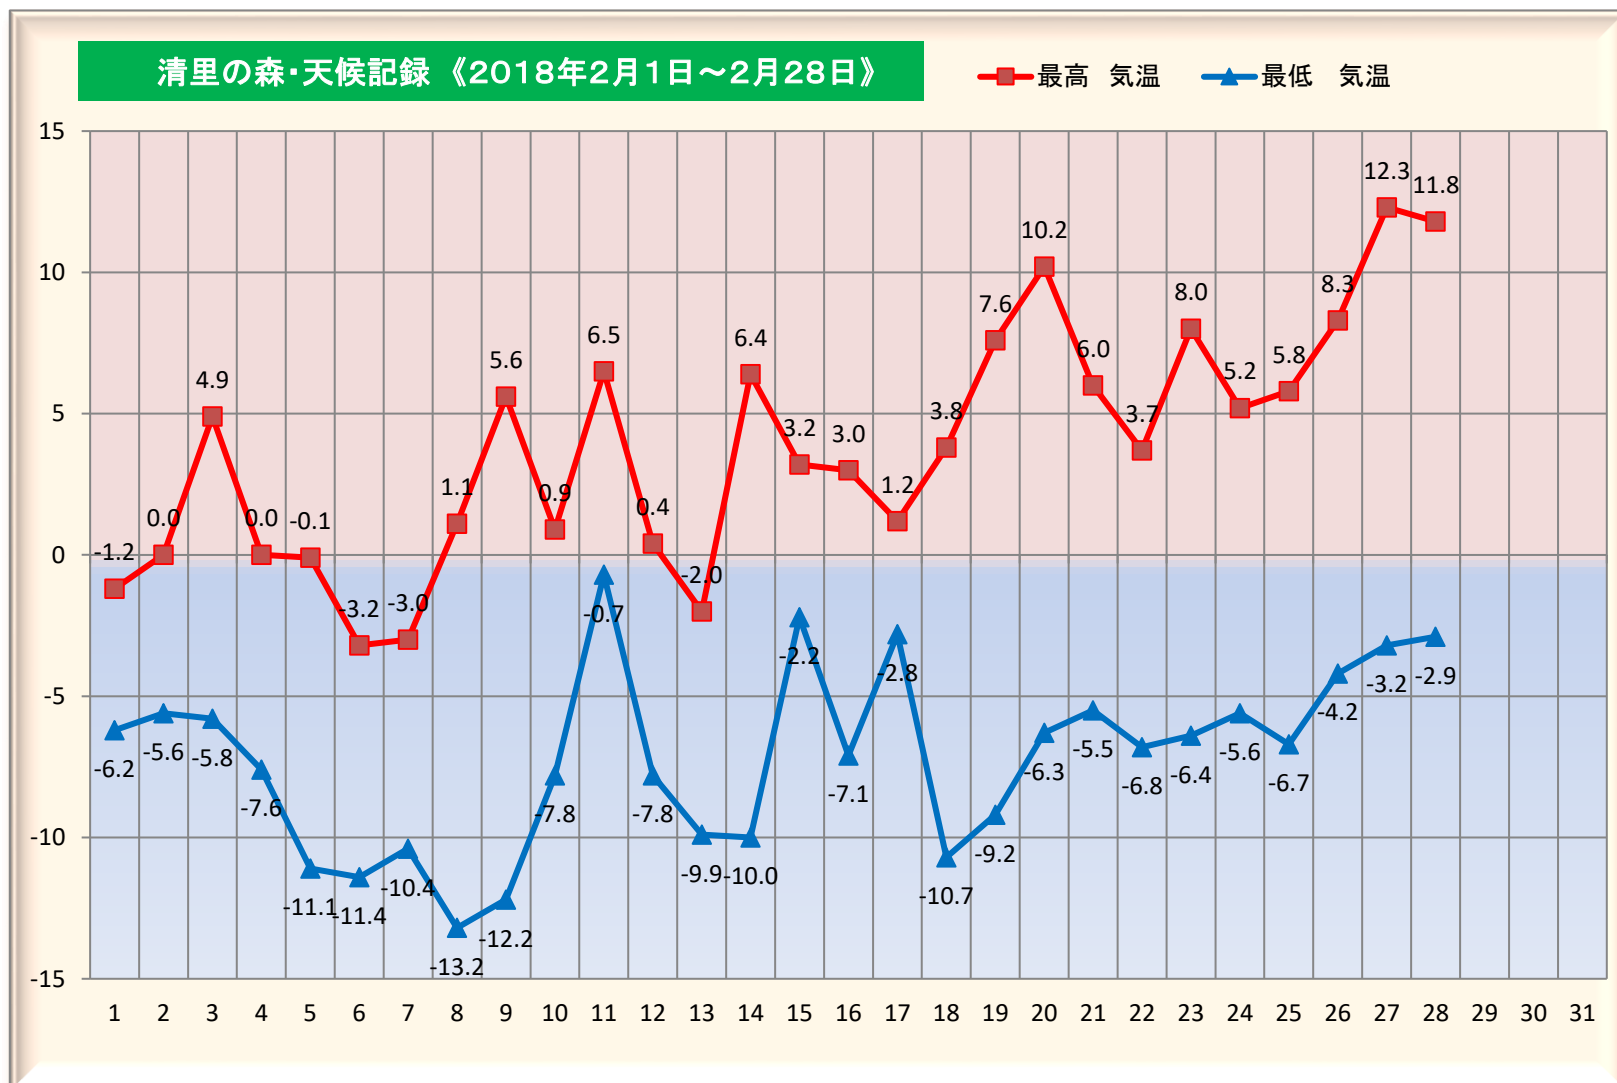

2月

時々

→ 後

■観測地／清里の森管理センター

日	天気	最高気温	最低気温
1		-1.2	-6.2
2		0.0	-5.6
3		4.9	-5.8
4		0.0	-7.6
5		-0.1	-11.1
6		-3.2	-11.4
7		-3.0	-10.4
8		1.1	-13.2
9		5.6	-12.2
10		0.9	-7.8
11		6.5	-0.7
12		0.4	-7.8
13		-2.0	-9.9
14		6.4	-10.0
15		3.2	-2.2
16		3.0	-7.1
17		1.2	-2.8
18		3.8	-10.7
19		7.6	-9.2
20		10.2	-6.3
21		6.0	-5.5
22		3.7	-6.8
23		8.0	-6.4
24		5.2	-5.6
25		5.8	-6.7
26		8.3	-4.2
27		12.3	-3.2
28		11.8	-2.9
29	-		
30	-		
31	-		
平均		3.8	-7.1

降雪日数	降雪日	降雪量(cm)
	2月1日	35
	2月11日	20
	-	-