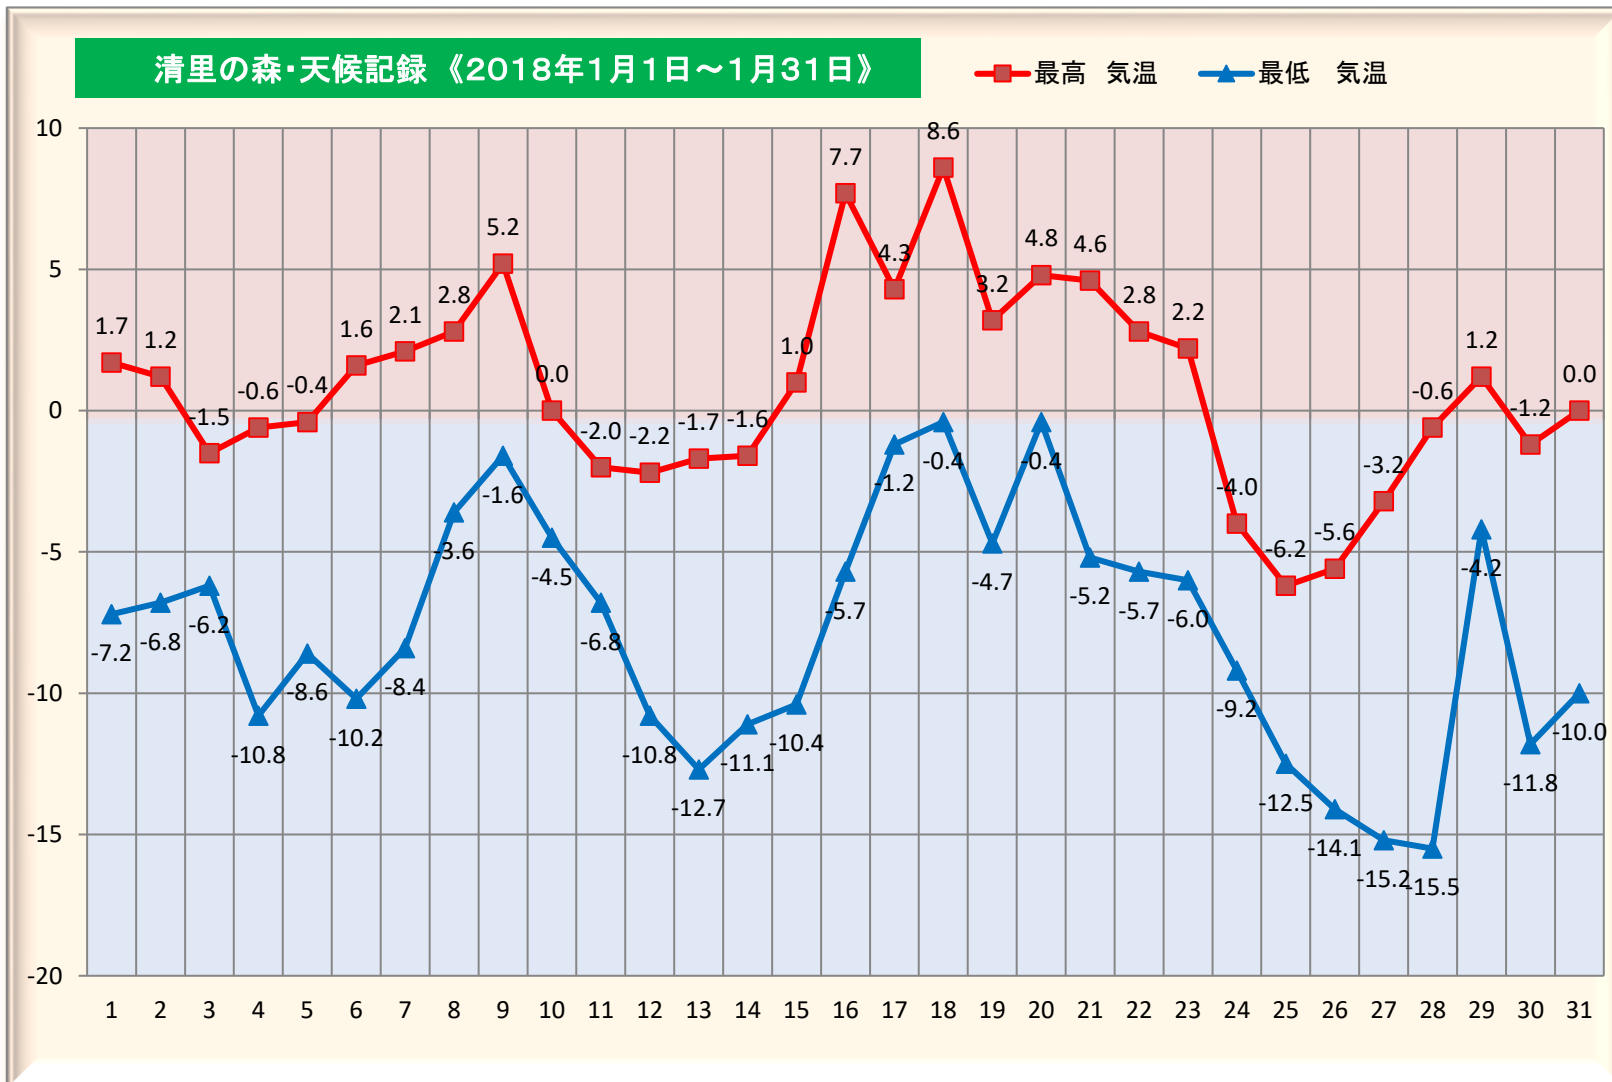

1月

晴れ

曇

雨

雪

時々

→ 後

■観測地／清里の森管理センター

日	天気	最高気温	最低気温
1		1.7	-7.2
2		1.2	-6.8
3		-1.5	-6.2
4		-0.6	-10.8
5		-0.4	-8.6
6		1.6	-10.2
7		2.1	-8.4
8		2.8	-3.6
9		5.2	-1.6
10		0.0	-4.5
11		-2.0	-6.8
12		-2.2	-10.8
13		-1.7	-12.7
14		-1.6	-11.1
15		1.0	-10.4
16		7.7	-5.7
17		4.3	-1.2
18		8.6	-0.4
19		3.2	-4.7
20		4.8	-0.4
21		4.6	-5.2
22		2.8	-5.7
23		2.2	-6.0
24		-4.0	-9.2
25		-6.2	-12.5
26		-5.6	-14.1
27		-3.2	-15.2
28		-0.6	-15.5
29		1.2	-4.2
30		-1.2	-11.8
31		0.0	-10.0
平均		0.8	-7.8

降雪日数	降雪日	降雪量(cm)
	1月8日	5
	1月22日	30