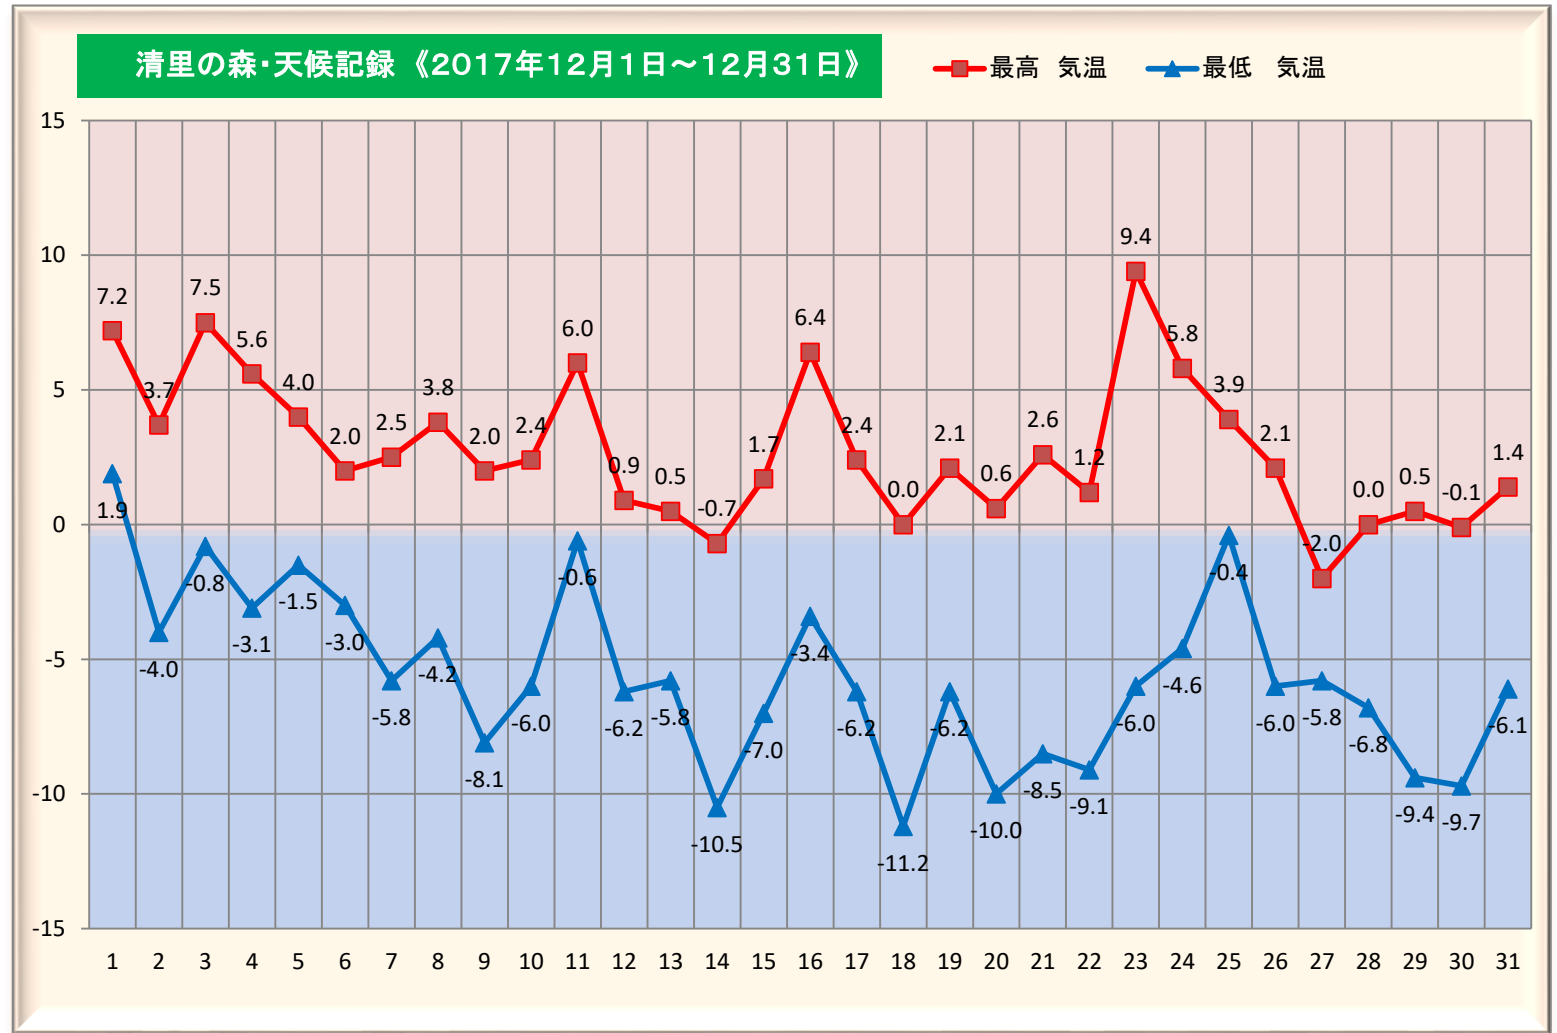

# 12月

晴れ

曇

雨

雪

時々

→ 後

■観測地/清里の森管理センター

日	天気	最高気温	最低気温
1		7.2	1.9
2		3.7	-4.0
3		7.5	-0.8
4		5.6	-3.1
5		4.0	-1.5
6		2.0	-3.0
7		2.5	-5.8
8		3.8	-4.2
9		2.0	-8.1
10		2.4	-6.0
11		6.0	-0.6
12		0.9	-6.2
13		0.5	-5.8
14		-0.7	-10.5
15		1.7	-7.0
16		6.4	-3.4
17		2.4	-6.2
18		0.0	-11.2
19		2.1	-6.2
20		0.6	-10.0
21		2.6	-9.1
22		1.2	-9.1
23		9.4	-6.0
24		5.8	-4.6
25		3.9	-6.0
26		2.1	-5.8
27		-2.0	-6.8
28		0.0	-6.8
29		0.5	-9.4
30		-0.1	-9.7
31		1.4	-6.1
平均		2.8	-5.6

降雪日数	降雪日	降雪量(cm)
	12月8日	3
	12月17日	2